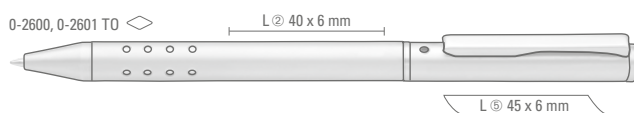

0-2648 M TO ◊

0-2647 B ◊

0-2604

0-2600

0-2601 TO

0-2604: Metall-Druckkugelschreiber mit matt verchromtem Gehäuse und Griffzone. Ausgestattet mit einer schwarz, blau und rot schreibenden Mine sowie einer Druckbleistiftmine (0,7 mm). Radiergummi im Drücker.