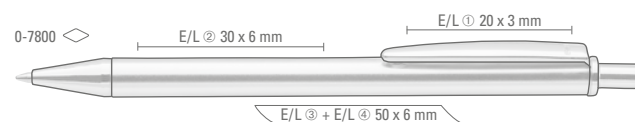

0-8290 (● 8-0883)

53-0004

0-8290 L (● 8-0883)

53-0534

0-7800 (● 8-0883)

21-0004

● 8-0883

0-8290: Metall-Druckkugelschreiber mit matt verchromtem Gehäuse, geschwungenem Clip und Griffzone.

0-8290 L: Metall-Druckkugelschreiber mit blau lackiertem Schaft, matt verchromter Spitze, Drücker und geschwungenem Clip sowie einer gelochten Griffzone.

0-7800: Metall-Druckkugelschreiber mit matt verchromtem Gehäuse, vernickeltem Clip, Drücker und Spitze.

Preis/Stück 0-8290	1,13 €
Preis/Stück 0-8290 L	1,13 €
Werbeschlüssel 0-8290	Schaft E/L, Clip L
Werbeschlüssel 0-8290 L	Schaft MS, Clip L
Preis/Stück 0-7800	1,13 €
Mindestbestellmenge	300 Stück
Werbeschlüssel	Schaft E/L, Clip L

0-8290: Metal retractable ballpoint pen with matt chrome body, flared clip and grip zone.

0-8290 L: Metal retractable ballpoint pen with blue lacquered barrel, matt chrome tip, push-button and flared clip as well as a perforated grip zone.

0-7800: Metal retractable ballpoint pen with matt chrome body, nickel-plated clip, push-button and tip.

Price/piece 0-8290	1.13 €
Price/piece 0-8290 L	1.13 €
Advertising code 0-8290	barrel E/L, clip L
Advertising code 0-8290 L	barrel MS, clip L
Price/piece 0-7800	1.13 €
Minimum quantity	300 pieces
Advertising code	barrel E/L, clip L