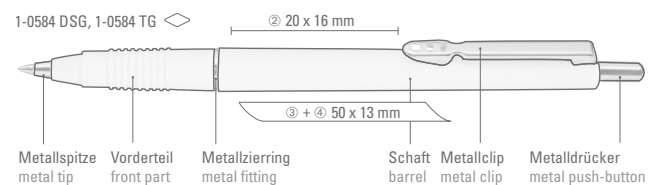

1-0584 TG (● 8-0866)

01-2747

01-0199

01-0336

1-0584 DSG (● 8-0866)

01-0286

01-0200

01-0340

01-0002

01-0001

01-0108

● 8-0866

1-0584 TG: Druckkugelschreiber mit transparent gefrostetem Gehäuse und Griffzone. Clip, Zierring, Spitze und Drücker vernickeltes Metall.

1-0584 DSG: Druckkugelschreiber mit Griffzone. Clip, Zierring, Spitze und Drücker vernickeltes Metall.

Preis/Stück 1-0584 TG	0,56 €
Preis/Stück 1-0584 DSG	0,52 €
Mindestbestellmenge	1.000 Stück
Werbeschlüssel	Schaft S

1-0584 TG: Retractable ballpoint pen with transparent frosted body and grip zone. Clip, fitting, tip and push-button in nickel-plated metal.

1-0584 DSG: Retractable ballpoint pen with grip zone. Clip, fitting, tip and push-button in nickel-plated metal.

Price/pieces 1-0584 TG	0.56 €
Price/piece 1-0584 DSG	0.52 €
Minimum quantity	1,000 pieces
Advertising code	barrel S