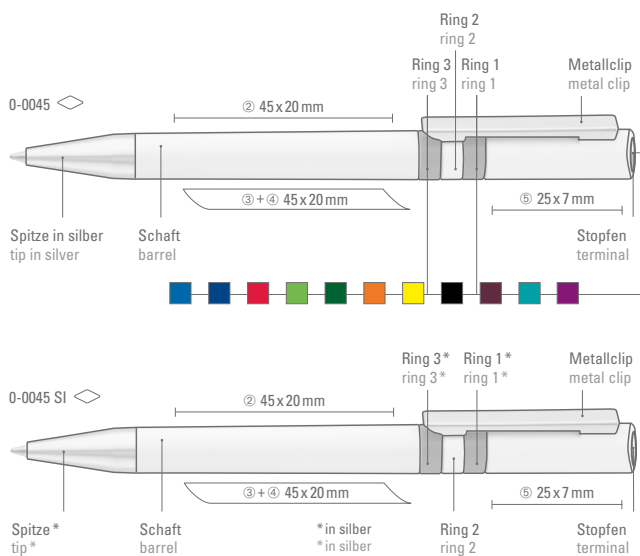

Kombinationsbeispiele
Examples of combinations

Ab 2.000 Stück sind alle Ringe farblich frei kombinierbar!

Starting from a quantity of 2,000 pieces you can combine all the rings in the standard colors.

0-0045: Drehkugelschreiber mit gedeckt glänzendem Gehäuse in uni weiß. Zwei eingelassene Ringe und Stopfen im Oberteil unifarben. Metallclip und Spitze in silber glänzend.