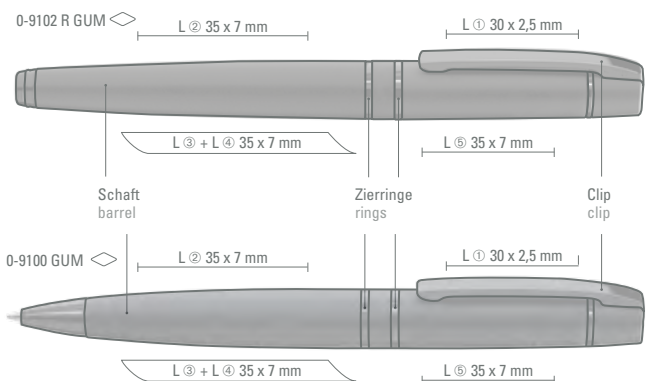

VIP GUM
0-9100 GUM **new!**

VIP R GUM
0-9102 R GUM **new!**

Farb-Code/Minen
Color code/Refills

0-9100 GUM ● 8-0888
0-9102 R GUM ●● 8-0806

54-0002

● 8-0888

●● 8-0806

PRESENT 0-0911 W
Beschreibung auf Seite 228.

PRESENT 0-0911 W
See description on page 228.

Modell eignet sich für Hochglanz-
laserung. Siehe Seite 238.

Model is suitable for high-gloss
laser engraving. See page 238.

0-9100 GUM: Metall-Drehkugelschreiber mit Softtouch-Gehäuse, Softdrehmechanik und gefedertem Clip. Beschlagteile schwarz glänzend lackiert.

0-9102 R GUM: Metall-Rollerball mit Softtouch-Gehäuse, gefedertem Clip und rutschfester Gummigriffzone. Beschlagteile schwarz glänzend lackiert.

Preis/Stück 0-9100 GUM 5,44 €
Preis/Stück 0-9102 R GUM 6,87 €
Mindestbestellmenge 100 Stück
Werbeschlüssel Schaft L, Kappe L, Clip L

0-9100 GUM: Metal twist ballpoint pen with softtouch body, smooth turning mechanics, spring-mounted clip and shiny black fittings.

0-9102 R GUM: Metal rollerball with softtouch body, spring-mounted clip, no-slip rubberized grip and shiny black fittings.

Price/piece 0-9100 GUM 5.44 €
Price/piece 0-9102 R GUM 6.87 €
Minimum quantity 100 pieces
Advertising code barrel L, cap L, clip L