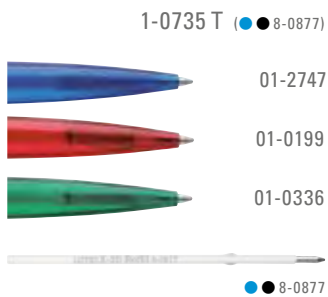

1-0735: Druckkugelschreiber mit großem gedeckten Gehäuse und großem Clip an genoppter Clipaufhängung.

1-0735 T: Druckkugelschreiber mit transparentem Gehäuse und großem Clip an genoppter Clipaufhängung.

1-0765 T: Druckkugelschreiber mit transparent gefrostetem Schaft und großem Clip an genoppter Clipaufhängung.

Preis/Stück 1-0735	0,36 €
Preis/Stück 1-0735 T	0,43 €
Preis/Stück 1-0765 T	0,49 €
Mindestbestellmenge	1.000 Stück
Werbeschlüssel	Schaft S ○, Clip S

1-0735: Retractable ballpoint pen with solid body and large clip on nubbed clip holder.

1-0735 T: Retractable ballpoint pen with transparent body and large clip on nubbed clip holder.

1-0765 T: Retractable ballpoint pen with transparent frosted barrel and large clip on nubbed clip holder.

Price/piece 1-0735	0.36 €
Price/piece 1-0735 T	0.43 €
Price/piece 1-0765 T	0.49 €
Minimum quantity	1,000 pieces
Advertising code	barrel S ○, clip S