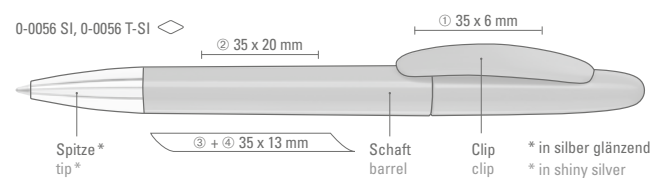

ICON

ICON SI, ICON M SI

0-0056 SI: Drehkugelschreiber mit gedeckt glänzendem Gehäuse und silber glänzender Spitze.

0-0056 M-SI: Drehkugelschreiber mit gedeckt glänzendem Gehäuse. Metallclip und Spitze glanzverchromt.

Preis/Stück 0-0056 SI	0,62 €
Werbeschlüssel	Schaft S, Clip T
Preis/Stück 0-0056 M-SI	0,83 €
Mindestbestellmenge	1.000 Stück
Werbeschlüssel	Schaft S, Clip MT/L

0-0056 M-SI: Twist ballpoint pen with shiny solid body and shiny silver tip.

0-0056 M-SI: Twist ballpoint pen with shiny opaque body, metal clip and tip chrome plated.

Price/piece 0-0056 SI	0,62 €
Advertising code	barrel S, clip T
Price/piece 0-0056 M-SI	0,83 €
Minimum quantity	1,000 pieces
Advertising code	barrel S, clip MT/L