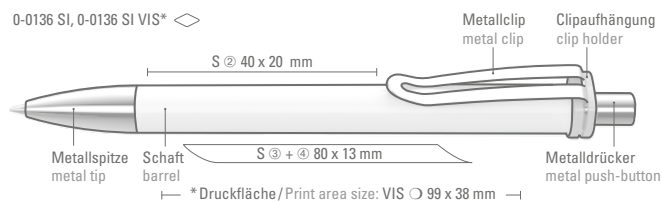

Staffelung Scale	VOGUE SI VIS VOGUE XL SI VIS
1.000	1,39 €/St./pc.
2.000	1,26 €/St./pc.
3.000	1,22 €/St./pc.
4.000	1,12 €/St./pc.

Alle Preise inkl. VISUAL-Print
zzgl. Vorkosten 140,00 €/Motif.

All prices incl. VISUAL-print
plus initial costs € 140.00/motif.