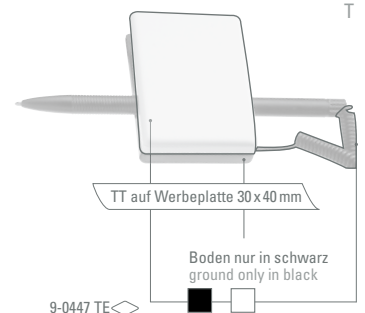

9-0447 TE: Haftklammer mit Kugelschreiber an einer Kunststoffspirale in schwarz oder schwarz/weiß. Doppelkleber am Haftklammerboden.

9-0840: Aufklappbares Kartonmesser in weiß. Weitere Farben auf Anfrage.

Preis/Stück 9-0447 TE 1,08 €
Mindestbestellmenge 500 Stück
Werbeschlüssel TT auf Werbeplatte
Preis/Stück 9-0840 0,55 €
Mindestbestellmenge 500 Stück
Werbeschlüssel T

9-0447 TE: Adhesive wall clip with ballpoint pen on a plastic spiral in black or black-and-white. Clip base features a two-sided adhesive.

9-0840: Folding white box cutter. More colors upon request available.

Price/piece 9-0447 TE 1,08 €
Minimum quantity 500 pieces
Advertising code TT on panel
Price/piece 9-0840 0,55 €
Minimum quantity 500 pieces
Advertising code T