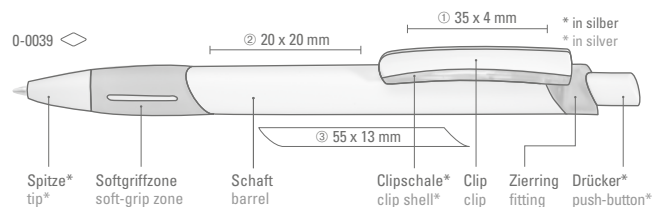

● 8-0875

0-0031: Weißer Druckkugelschreiber mit Bogenclip und farbiger Gummigriffzone.

0-0039: Druckkugelschreiber in weiß mit uni transparent gefrosteter oder gedeckt schwarzer Softgriffzone, Zierring und Clipschale.