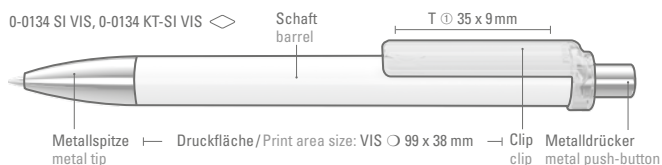

Staffelung Scale	FASHION SI VIS, FASHION KT-SI VIS
1.000	1,25 €/St./pc.
2.000	1,13 €/St./pc.
3.000	1,10 €/St./pc.
4.000	1,04 €/St./pc.

Alle Preise inkl. VISUAL-Print
zzgl. Vorkosten 140,00 €/Motiv.
All prices incl. VISUAL-print
plus initial costs € 140.00/motif.

0-0134 SI: Druckkugelschreiber mit
gedeckt glänzendem Gehäuse. Metallspitze
und Metalldrücker glanzverchromt.

0-0134 SI VIS: Druckkugelschreiber
FASHION SI mit digitalem Folien-
transferdruck auf dem Schaft, Clip
gedeckt glänzend. Metallspitze und
Metalldrücker glanzverchromt.

0-0134 KT-SI: Druckkugelschreiber
mit gedeckt glänzendem Schaft in weiß oder
schwarz, Clip transparent glänzend.
Metallspitze und Metalldrücker glanz-
verchromt.

0-0134 KT-SI VIS: Druckkugelschreiber
FASHION KT-SI mit digitalem Folien-
transferdruck auf dem Schaft, Clip
transparent glänzend. Metallspitze und
Metalldrücker glanzverchromt.

Preis/Stück
0-0134 SI, 0-0134 KT-SI 0,69 €
0-0134 SI VIS, 0-0134 KT-SI VIS 1,25 €
Mindestbestellmenge 1.000 Stück
Werbeschlüssel
0-0134 SI,
0-0134 KT-SI,
0-0134 SI VIS,
0-0134 KT-SI VIS

Schaft S ○, Clip T
Schaft V, Clip T

0-0134 SI: Retractable ballpoint pen with
shiny solid body. Metal tip and metal
push button chrome plated.

0-0134 SI VIS: FASHION SI retractable
ballpoint pen with digital foil transfer im-
print on the barrel, clip shiny solid. Metal
tip and metal push button chrome plated.

0-0134 KT-SI: Retractable ballpoint pen
with shiny solid barrel in white or black,
clip shiny transparent. Metal tip and
metal push button chrome plated.

0-0134 KT-SI VIS: FASHION KT-SI re-
tractable ballpoint pen with digital foil
transfer imprint on the barrel, clip shiny
transparent. Metal tip and metal push
button chrome plated.

Price/piece
0-0134 SI, 0-0134 KT-SI 0.69 €
0-0134 SI VIS, 0-0134 KT-SI VIS 1.25 €
Minimum Quantity 1,000 pieces
Advertising code
0-0134 SI,
0-0134 KT-SI,
0-0134 SI VIS
0-0134 KT-SI VIS

barrel S ○, clip T
barrel V, clip T