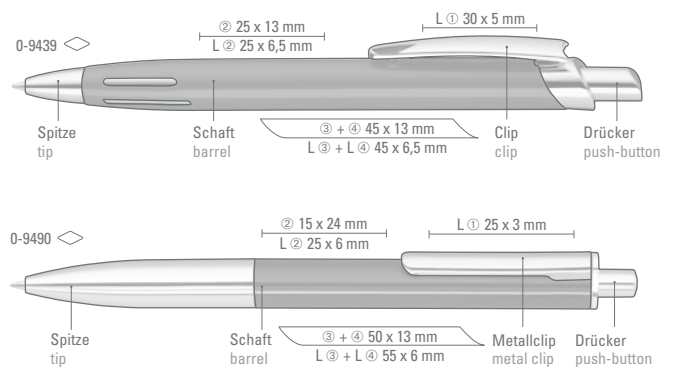

0-9439: Metall-Druckkugelschreiber mit Aluminiumschaft. Beschlagteile und eingelassener Griffzone in Streifenoptik silber glänzend.

0-9490: Metall-Druckkugelschreiber mit glänzend lackiertem Schaft, Metallclip und großer Silberspitze glanzverchromt.

Preis/Stück 0-9439	1,42 €
Preis/Stück 0-9490	1,19 €
Mindestbestellmenge	300 Stück
Werbeschlüssel	Schaft MS/L, Clip L

0-9439: Metal retractable ballpoint pen with aluminum barrel. Fittings and recessed grip zone with shiny silver stripe effect.

0-9490: Retractable metal ballpoint pen with shiny coated body, clip and large silver tip brilliant chrome plated.

Price/piece 0-9439	1.42 €
Price/piece 0-9490	1.19 €
Minimum quantity	300 pieces
Advertising code	barrel MS/L, clip L