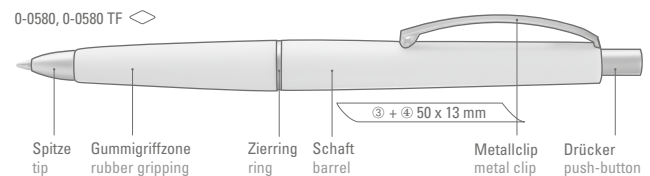

0-0580 TF (● 8-0854)

50-0072

50-1795

50-2271

50-0356

50-0405

50-0396

50-2077

50-0214

50-1585

0-0580 (● 8-0854)

50-0002

50-0001

● 8-0854

0-0580 TF: Druckkugelschreiber mit transparent gefrostetem Schaft und Gummigriffzone. Geschwungener Metallclip. Drücker, Zierring und Spitze in matt silber.

0-0580: Druckkugelschreiber mit Gummigriffzone und geschwungenem Metallclip. Schaft und Griffzone unifarben. Drücker, Zierring und Spitze in matt silber.

Preis/Stück 0-0580 TF	0,35 €
Preis/Stück 0-0580	0,35 €
Mindestbestellmenge	1.000 Stück
Werbeschlüssel	Schaft S

0-0580 TF: Retractable ballpoint pen with transparent frosted barrel and rubber gripping. Curved metal clip. Push-button, ring and tip in matt silver.

0-0580: Retractable ballpoint pen with rubber gripping and curved metal clip. Barrel and grip zone in one solid color. Push-button, ring and tip in matt silver.

Price/piece 0-0580 TF	0.35 €
Price/piece 0-0580	0.35 €
Minimum quantity	1,000 pieces
Advertising code	barrel S

0-0580, 0-0580 TF ◇