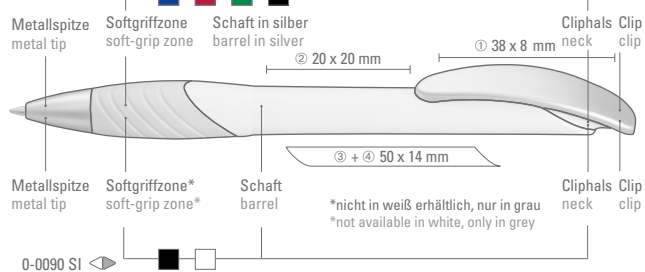

0-0090 T-SM: Druckkugelschreiber mit uni transparent glänzendem Gehäuse, ergonomischer Gummigriffzone, Bogenclipdrücker und Metallspitze matt verchromt.

0-0090 TF-SI: Wie Modell 0-0090 TF jedoch mit matt silbernem Bogenclipdrücker und schwerer, matt verchromter Metallspitze.

0-0090 TF: Druckkugelschreiber mit transparent gefrostetem Gehäuse, ergonomischer Gummigriffzone und Bogenclipdrücker.

0-0090 LUX: Druckkugelschreiber mit Schaft und Bogenclipdrücker matt Silber. Cliphals und ergonomische Gummigriffzone unifarben transparent gefrostet sowie schwarz gedeckt. Schwere Metallspitze matt verchromt.

Preis/Stück 0-0090 TF-SI	0,53 €
Preis/Stück 0-0090 LUX	0,68 €
Preis/Stück 0-0090 TF	0,43 €
Preis/Stück 0-0090 T-SM	0,49 €
Mindestbestellmenge	1.000 Stück
Werbeschlüssel	Schaft S, Clip T

0-0090 T-SM: Retractable ballpoint pen with brilliant transparent barrel in one color. Ergonomic rubber grip and curved clip button with heavy metal tip in matt chrome.

0-0090 TF-SI: Like model 0-0090 TF but with matt silver curved clip push-button and heavy, matt chrome metal tip.

0-0090 TF: Retractable ballpoint pen with transparent frosted body, ergonomic rubber gripping and curved push-button clip.

0-0090 LUX: Retractable ballpoint pen with barrel and curved push-button and clip in matt silver. Neck and ergonomic rubber gripping in the same transparent frosted color and opaque black. Heavy metal tip in matt chrome.

Price/piece 0-0090 TF-SI	0.53 €
Price/piece 0-0090 LUX	0.68 €
Price/piece 0-0090 TF	0.43 €
Price/piece 0-0090 T-SM	0.49 €
Minimum quantity	1,000 pieces
Advertising code	barrel S, clip T