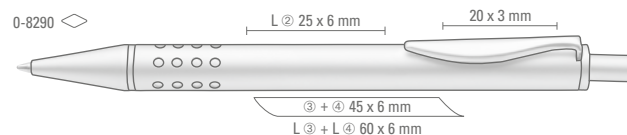

0-8290 (● 8-0883)

53-0004

0-8290 L (● 8-0883)

53-0534

0-7800 (● 8-0883)

21-0004

● 8-0883

0-8290: Metall-Druckkugelschreiber mit matt verchromtem Gehäuse, geschwungenem Clip und Griffzone.

0-8290 L: Metall-Druckkugelschreiber mit blau lackiertem Schaft, matt verchromter Spitze, Drücker und geschwungenem Clip sowie einer gelochten Griffzone.

0-7800: Metall-Druckkugelschreiber mit matt verchromtem Gehäuse, vernickeltem Clip, Drücker und Spitze.

Preis/Stück 0-8290	1,13 €
Preis/Stück 0-8290 L	1,13 €
Werbeschlüssel 0-8290	Schaft E/L, Clip L
Werbeschlüssel 0-8290 L	Schaft MS, Clip L
Preis/Stück 0-7800	1,13 €
Mindestbestellmenge	300 Stück
Werbeschlüssel	Schaft E/L, Clip L

0-8290: Metal retractable ballpoint pen with matt chrome body, flared clip and grip zone.

0-8290 L: Metal retractable ballpoint pen with blue lacquered barrel, matt chrome tip, push-button and flared clip as well as a perforated grip zone.

0-7800: Metal retractable ballpoint pen with matt chrome body, nickel-plated clip, push-button and tip.

Price/piece 0-8290	1.13 €
Price/piece 0-8290 L	1.13 €
Advertising code 0-8290	barrel E/L, clip L
Advertising code 0-8290 L	barrel MS, clip L
Price/piece 0-7800	1.13 €
Minimum quantity	300 pieces
Advertising code	barrel E/L, clip L