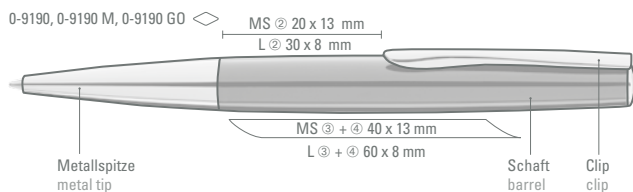

0-9190: Metall-Drehkugelschreiber mit gedeckt glänzendem Gehäuse in schwarz oder weiß, gefederter Metallclip und schwere Metallspitze glanzverchromt.

0-9190 M: Metall-Drehkugelschreiber mit gedeckt matt lackiertem Gehäuse in schwarz, gefedertem Metallclip und Softdrehmechanik.

0-9190 GO: Metall-Drehkugelschreiber mit gedeckt mattem Gehäuse in schwarz, gefederter Metallclip und schwere Metallspitze in matt gold.

Preis/Stück 0-9190	10,73 €
Preis/Stück 0-9190 M	10,73 €
Preis/Stück 0-9190 GO	12,16 €
Mindestbestellmenge	100 Stück
Werbeschlüssel	Schaft MS/L

0-9190: Metal twist ballpoint pen with shiny solid housing in black or white, spring mounted clip and heavy chrome plated metal tip.

0-9190 M: Metal twist ballpoint pen with solid matt finished surface in black, spring mounted clip, heavy chrome plated metal tip and smooth turning mechanics.

0-9190 GO: Metal twist ballpoint pen with solid matt housing in black, spring mounted clip and heavy metal tip in matt gold.

Price/piece 0-9190	10.73 €
Price/piece 0-9190 M	10.73 €
Price/piece 0-9190 GO	12.16 €
Minimum Quantity	100 pieces
Advertising code	barrel MS/L