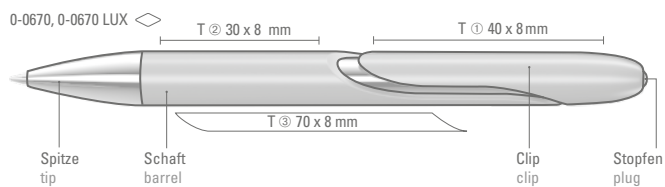

0-0670: Druckkugelschreiber mit softer Clipdrückermechanik. Gehäuse in matt schwarz oder matt weiß. Spitze, Kontur und Stopfen glanzverchromt.

0-0670 LUX: Druckkugelschreiber mit softer Clipdrückermechanik. Gehäuse matt silber. Spitze, Kontur und Stopfen glanzverchromt.

Preis/Stück 0-0670	1,13 €
Preis/Stück 0-0670 LUX	1,28 €
Mindestbestellmenge	1.000 Stück
Werbeschlüssel	Schaft T, Clip T

0-0670: Retractable ballpoint pen with soft clip push button mechanism. Housing in matt black or matt white. Tip, contour and plug chrome plated.

0-0670 LUX: Retractable ballpoint pen with soft clip push button mechanism. Housing in matt silver. Tip, contour and plug chrome plated.

Price/piece 0-0670	1.13 €
Price/piece 0-0670 LUX	1.28 €
Minimum Quantity	1,000 pieces
Advertising code	barrel T, clip T