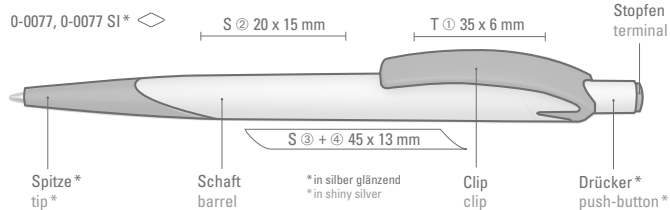

0-0077: Druckkugelschreiber mit glänzend gedecktem weißem Gehäuse. Spitze, Clip und Drückerplättchen uni-farben. Modell zusätzlich in uni weiß und uni schwarz glänzend gedeckt mit Drücker in silber glänzend.

0-0077 SI: Druckkugelschreiber mit glänzend gedecktem Gehäuse und Drückerstopfen, Drücker und Spitze silber glänzend.

Preis/Stück 0-0077 0,22 €
Preis/Stück 0-0077 SI 0,28 €
Mindestbestellmenge 1.000 Stück
Werbeschlüssel Schaft S, Clip T

0-0077: Retractable ballpoint pen with shiny solid white body. Tip, clip and plug in one color. Ballpoint also available in shiny solid white and solid black with push-button in shiny silver.

0-0077 SI: Retractable ballpoint pen with shiny transparent body and push-button terminal, push-button and tip in shiny silver.

Price/piece 0-0077 0.22 €
Price/piece 0-0077 SI 0.28 €
Minimum quantity 1,000 pieces
Advertising code barrel S, clip T