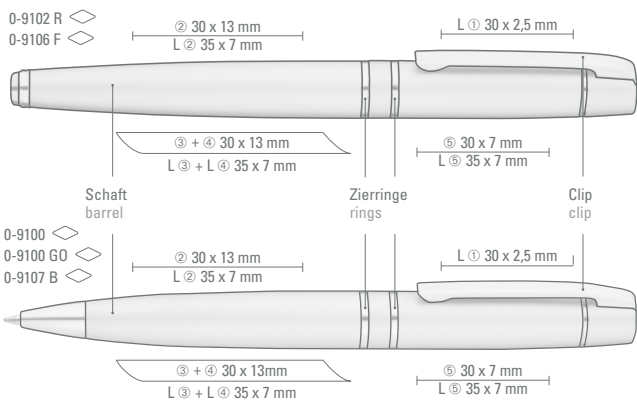

Preis/Stück 0-9100	5,15 €	Price/piece 0-9100	5.15 €
Preis/Stück 0-9100 GO	6,58 €	Price/piece 0-9100 GO	6.58 €
Preis/Stück 0-9102 R	6,58 €	Price/piece 0-9102 R	6.58 €
Werbeschlüssel	Schaft MS/L/RL, Clip L, Kappe MT/L	Advertising code	barrel MS/L/RL, clip L, cap MT/L
Preis/Stück 0-9106 F	9,44 €	Price/piece 0-9106 F	9.44 €
Preis/Stück 0-9107 B	6,58 €	Price/piece 0-9107 B	6.58 €
Mindestbestellmenge	100 Stück	Minimum quantity	100 pieces
Werbeschlüssel	Schaft MS/L, Clip L, Kappe MT/L	Advertising code	barrel MS/L, clip L, cap MT/L