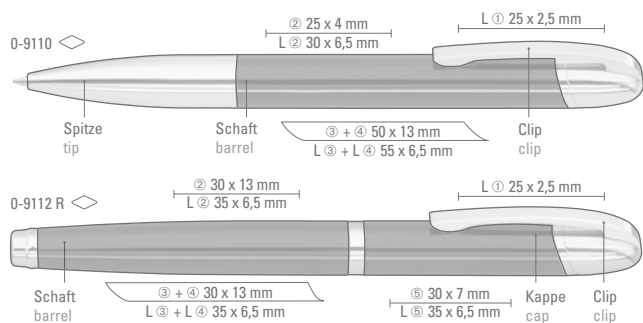

0-9110 S : L 30 x 6,5 mm 0-9112 RS : L 35 x 6,6 mm

0-9110: Metall-Drehkugelschreiber mit Softdrehmechanik und gefedertem Clip. Beschlagteile glanzverchromt.

0-9112 R: Metall-Rollerball mit gefedertem Clip. Beschlagteile glanzverchromt.

0-9110 S: Metall-Drehkugelschreiber mit Softdrehmechanik, gefedertem Clip und Liniendekor in silber glänzend. Beschlagteile glanzverchromt.

0-9112 RS: Passender Metall-Rollerball zu Modell 0-9110 S.

Preis/Stück 0-9110	5,01 €
Preis/Stück 0-9110 S	5,44 €
Mindestbestellmenge	100 Stück
Werbeschlüssel	Schaft MS/L, Clip L
Preis/Stück 0-9112 R	6,44 €
Mindestbestellmenge	100 Stück
Werbeschlüssel	Schaft MS/L, Clip L, Kappe MT/L

Preis/Stück 0-9112 RS	6,87 €
Mindestbestellmenge	100 Stück
Werbeschlüssel	Clip L, Kappe MT/L

0-9110: Metal twist ballpoint pen with smooth turning mechanics and spring-mounted clip. Gloss-chrome fittings.

0-9112 R: Metal rollerball with spring mounted clip. Gloss-chrome fittings.

0-9110 S: Metal twist ballpoint pen with smooth turning mechanics, spring mounted clip, silver décor lines and gloss-chrome fittings.

0-9112 RS: Matching metal rollerball for model 0-9110 S.

Price/piece 0-9110	5.01 €
Price/piece 0-9110 S	5.44 €
Minimum quantity	100 pieces
Advertising code	barrel MS/L, clip L
Price/piece 0-9112 R	6.44 €
Minimum quantity	100 pieces
Advertising code	barrel MS/L, clip L, cap MT/L

Price/piece 0-9112 RS	6.87 €
Minimum quantity	100 pieces
Advertising code	clip L, cap MT/L