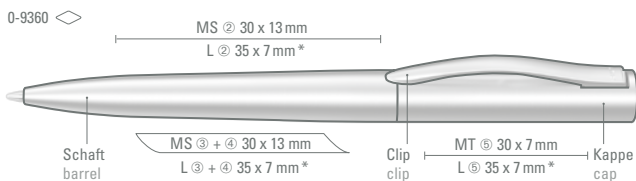

0-9360: Metall-Drehkugelschreiber in matt lackiertem Gehäuse mit Softdrehmechanik und gefedertem, gebürstetem Clip.

0-9360: Metal twist ballpoint pen in matt lacquered housing with soft twist mechanism and spring mounted clip matt brush-finished.