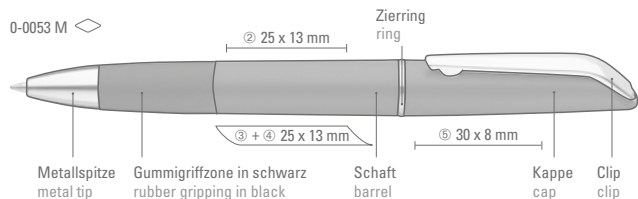

0-0053 M (● 8-0855)
0-0053 MR (●● 8-0806)
0-0053 M PR (● 8-0891)

0-0053 M: Drehkugelschreiber mit Gummigriffzone in schwarz und Gehäuse im Metallic-Look. Metallclip, Zierring und Metallspitze in silber glänzend.

0-0053 MR: Rollerball mit Gehäuse in Metallicfarbe. Zierring und Metallclip glanzverchromt. Passender Rollerball zu Modell 0-0053 M.

0-0053 M PR: Patronenroller, Gehäuse in Metallicfarben, Metallclip, Zierring glanzverchromt. Das Patronen-Roller-System, ähnlich dem Prinzip des Füllhalters, ist mit Standard-Tintenpatronen wieder auffüllbar.

Preis/Stück 0-0053 M	0,89 €
Preis/Stück 0-0053 MR	1,18 €
Preis/Stück 0-0053 M PR	1,89 €
Mindestbestellmenge	1.000 Stück
Werbeschlüssel	Schaft S, Kappe T

0-0053 M: Twist ballpoint pen with rubber grip zone in black, barrel in metallic finish. Metal clip, metal tip and ring silver chromed.

0-0053 MR: Rollerball pen with body in metallic color. Gloss-chrome ring and metal clip. Matching rollerball for model 0-0053 M.

0-0053 M PR: Cartridge roller with metallic surface, metal clip, ring silver chromed. The cartridge roller system operates on the same principle as the fountain pen and can be refilled with standard ink cartridges.

Price/piece 0-0053 M	0.89 €
Price/piece 0-0053 MR	1.18 €
Price/piece 0-0053 M PR	1.89 €
Minimum quantity	1,000 pieces
Advertising code	barrel S, cap T