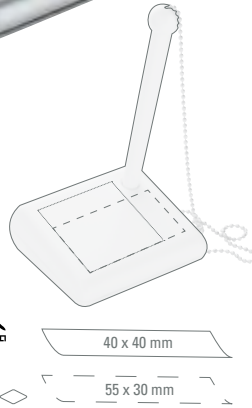

0-0506 KE,
0-0506 LUX KE ◀