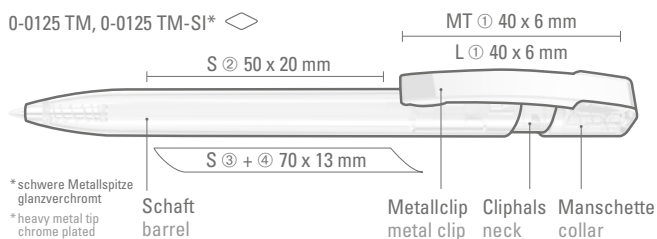

0-0125 TM, 0-0125 TM-SI* ◇