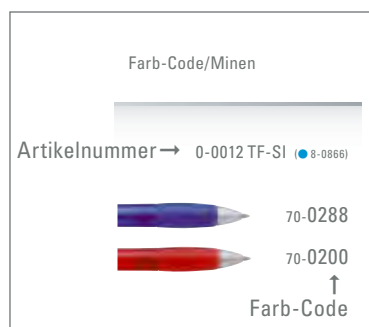

Hinweise zu Farb-Codes

Die komplette Farbauswahl der Produkte wurde in Form von Einklinkern abgebildet. Die dazugehörigen Farbcodes setzen sich so zusammen, dass die letzten vier Ziffern der jeweiligen PMS-Farbe entsprechen. Basierend auf den Nummern-Schlüsseln des Pantone-Farbfächers.

Da es sich hierbei um unverbindliche Angaben handelt, bitte vor einer Bestellung die Originalmuster zur Freigabe anfordern. Wichtig: Zu jeder Bestellung die Farbnummern angeben!