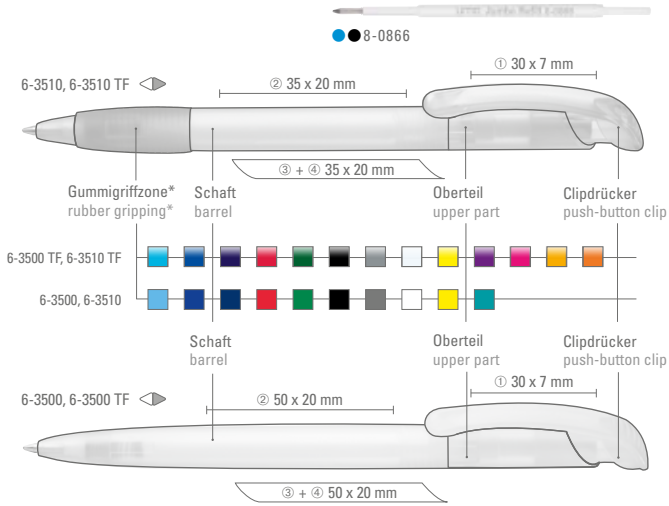

The same model with barrel and clip made of sustainable and biodegradable material can be found on p. 218, under BIO PEN.

6-3500: Druckkugelschreiber mit Bogenclipdrücker.

6-3500: Retractable ballpoint pen with curved clip push-button.

6-3510: Wie Modell 6-3500 jedoch mit Gummigriffzone.

6-3510: Like model 6-3500 but with rubberized grip zone.

6-3500 TF: Druckkugelschreiber mit transparent gefrostetem Gehäuse und Bogenclipdrücker.

6-3500 TF: Retractable ballpoint pen with transparent frosted body and curved push-button clip.

6-3510 TF: Wie Modell 6-3500 TF jedoch mit Gummigriffzone.

6-3510 TF: Like model 6-3500 TF but with rubberized grip zone.

Preis/Stück 6-3500	0,35 €	Price/piece 6-3500	0.35 €
Preis/Stück 6-3510	0,42 €	Price/piece 6-3510	0.42 €
Preis/Stück 6-3500 TF	0,39 €	Price/piece 6-3500 TF	0.39 €
Preis/Stück 6-3510 TF	0,46 €	Price/piece 6-3510 TF	0.46 €
Mindestbestellmenge	1.000 Stück	Minimum quantity	1,000 pieces
Werbeschlüssel	Schaft S ○, Clip T	Advertising code	barrel S ○, clip T

Preis/Stück 6-3500	0,35 €	Price/piece 6-3500	0.35 €
Preis/Stück 6-3510	0,42 €	Price/piece 6-3510	0.42 €
Preis/Stück 6-3500 TF	0,39 €	Price/piece 6-3500 TF	0.39 €
Preis/Stück 6-3510 TF	0,46 €	Price/piece 6-3510 TF	0.46 €
Mindestbestellmenge	1.000 Stück	Minimum quantity	1,000 pieces
Werbeschlüssel	Schaft S ○, Clip T	Advertising code	barrel S ○, clip T