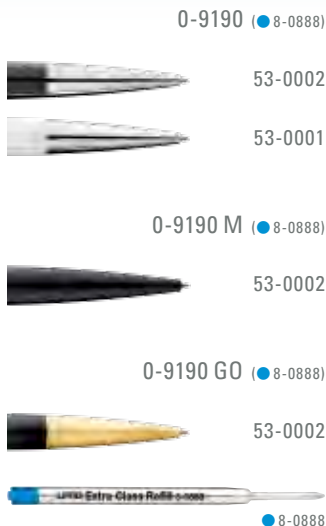

Farb-Code/Minen
Color code/Refills

ELEGANCE
0-9190 **new!**

ELEGANCE M
0-9190 M **new!**

ELEGANCE GO
0-9190 GO **new!**

143

Modelle eignen sich für Spiegelglanzgravur. Siehe Seite 239.

Items are suitable for highgloss laser engraving. See page 239.

Etui Empfehlung
Case suggestion