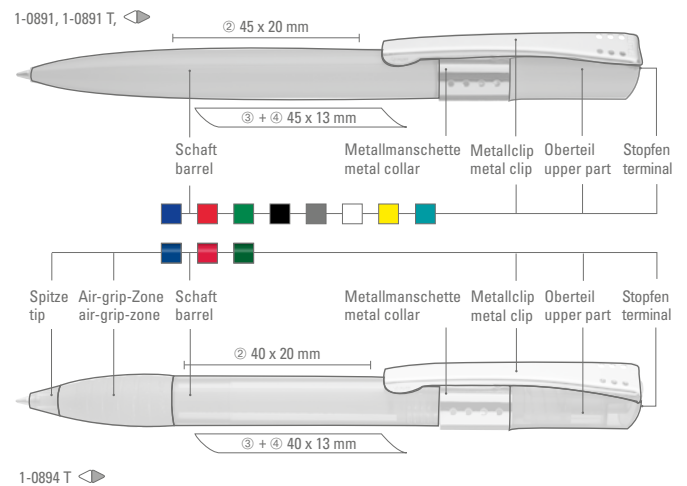

1-0891 (●●8-0855)

01-0286

01-0200

01-0340

01-0002

01-0428

01-0001

01-0108

01-3262

●●8-0855

1-0891 T (●●8-0856)

1-0894 T (●●8-0856)

01-2747

01-0199

01-0336

●●8-0856

1-0891: Druckkugelschreiber mit einem vernickelten Metallclip und Metallmanschette mit Stanzungen.

1-0891 T: Druckkugelschreiber mit transparentem Gehäuse, vernickelter Metallmanschette und Metallclip mit Stanzungen.

1-0894 T: Druckkugelschreiber wie 1-0891 T, jedoch mit transparent gefrosteter Air-grip-Zone. Weitere Farben der Air-grip-Zone auf Anfrage.

Preis/Stück 1-0891	0,83 €
Preis/Stück 1-0891 T	0,83 €
Preis/Stück 1-0894 T	0,92 €
Mindestbestellmenge	1.000 Stück
Werbeschlüssel	Schaft S ○

1-0891: Retractable ballpoint pen with a nickel-plated metal clip and metal collar with perforations.

1-0891 T: Retractable ballpoint pen with transparent body, nickel-plated metal collar and metal clip with perforations.

1-0894 T: Retractable ballpoint pen like 1-0891 T, but with transparent frosted air-grip zone. More air-grip zone colors available on request.

Price/piece 1-0891	0.83 €
Price/piece 1-0891 T	0.83 €
Price/piece 1-0894 T	0.92 €
Minimum quantity	1,000 pieces
Advertising code	barrel S ○