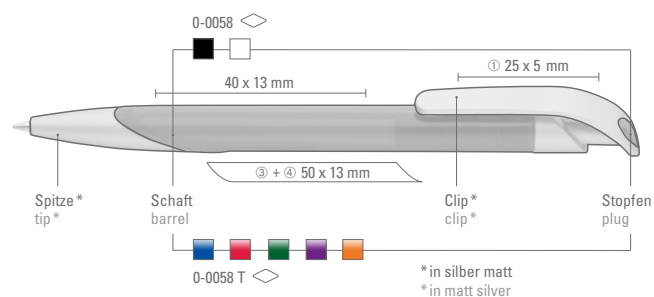

SPLASH SI
0-0058 SI

SPLASH transp. SI
0-0058 T-SI

SPLASH
0-0058

SPLASH transparent
0-0058 T

Farb-Code/Minen
Color code/Refills

0-0058 SI (● 8-0854)

0-0058 (● 8-0854)

22-0001

22-0002

0-0058 T-SI (● 8-0854)

0-0058 T (● 8-0854)

22-0286

22-0187

22-3298

22-2603

22-0152

● 8-0854

0-0058 SI: Druckkugelschreiber mit glänzend gedecktem Gehäuse, silber glänzender Spitze und Clipstopfen.

0-0058 T-SI: Druckkugelschreiber mit glänzend transparentem Gehäuse, silber glänzender Spitze und Clipstopfen

0-0058: Druckkugelschreiber mit silbernem Clip und Spitze. Gehäuse und Stopfen in gedeckten Farben uni weiß und schwarz.

0-0058 T: Druckkugelschreiber mit silbernem Clip und Spitze. Gehäuse und Stopfen in transparent glänzenden Farben.

Preis/Stück 0-0058 SI	0,38 €
Preis/Stück 0-0058 T-SI	0,38 €
Preis/Stück 0-0058	0,36 €
Preis/Stück 0-0058 T	0,36 €
Mindestbestellmenge	1.000 Stück
Werbeschlüssel	Schaft S, Clip T

0-0058 SI: Ballpoint pen with shiny solid-colored body, shiny silver tip and clip plug.

0-0058 T-SI: Ballpoint pen with shiny transparent body, shiny silver tip and clip plug.

0-0058: Retractable ballpoint pen with clip and tip in silver. Barrel and plug in one solid color black and white.

0-0058 T: Retractable ballpoint pen with clip and tip in silver. Barrel and plug in brilliant transparent colors.

Price/piece 0-0058 SI	0.38 €
Price/piece 0-0058 T-SI	0.38 €
Price/piece 0-0058	0.36 €
Price/piece 0-0058 T	0.36 €
Minimum quantity	1,000 pieces
Advertising code	barrel S, clip T