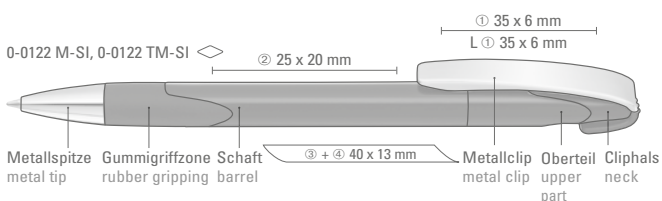

0-0122 SI: Druckkugelschreiber mit gedeckt glänzendem Gehäuse, schwerer glänzender Metallspitze, geschwungenem Clipdrücker und Gummigriffzone.

0-0122 T-SI: Druckkugelschreiber mit transparent glänzendem Gehäuse, schwerer glänzender Metallspitze, geschwungenem Clipdrücker und Gummigriffzone.

0-0122 M-SI: Druckkugelschreiber mit gedeckt glänzendem Gehäuse, schwerer Metallspitze und Metallclip glanzverchromt sowie Gummigriffzone.

0-0122 TM-SI: Druckkugelschreiber mit transparent glänzendem Gehäuse, schwerer Metallspitze und Metallclip glanzverchromt sowie Gummigriffzone.

Preis/Stück 0-0122 SI	0,59 €
Preis/Stück 0-0122 T-SI	0,59 €
Mindestbestellmenge	1.000 Stück
Werbeschlüssel	Schaft S, Clip T
Preis/Stück 0-0122 M-SI	0,75 €
Preis/Stück 0-0122 TM-SI	0,75 €
Mindestbestellmenge	1.000 Stück
Werbeschlüssel	Schaft S, Clip MT/L

0-0122 SI: Retractable ballpoint pen with shiny solid body, heavy shiny metal tip, curved clip push-button and rubberized grip zone.

0-0122 T-SI: Retractable ballpoint pen with shiny transparent body, heavy shiny metal tip, curved clip push-button and rubberized grip zone.

0-0122 M-SI: Retractable ballpoint pen with shiny solid body, heavy metal tip, metal clip chrome plated and rubberized grip zone.

0-0122 TM-SI: Retractable ballpoint pen with shiny transparent body, heavy metal tip, metal clip brilliant chrome plated and rubberized grip zone.

Price/piece 0-0122 SI	0.59 €
Price/piece 0-0122 T-SI	0.59 €
Minimum quantity	1,000 pieces
Advertising code	barrel S, clip T
Price/piece 0-0122 M-SI	0.75 €
Price/piece 0-0122 TM-SI	0.75 €
Minimum quantity	1,000 pieces
Advertising code	barrel S, clip MT/L