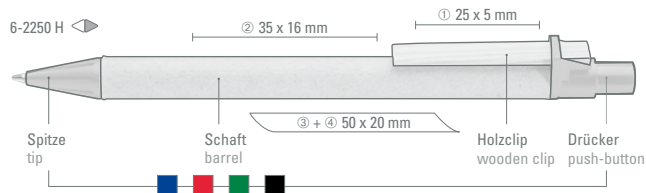

**Die Herstellung der Clips und der Schäfte ist aufgrund des besonderen Materials produktions-technischen Schwankungen unterlegen. Leichte Unterschiede in der Farbe und der Oberfläche (Schlierenbildung) sind möglich.

**The production of the clips and barrels is subject to fluctuations due to the special material. Slight differences in color and surface (smear formation) are possible.