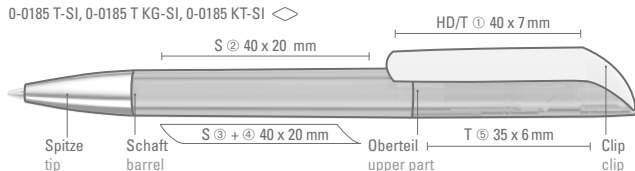

0-0185 T-SI, 0-0185 T KG-SI, 0-0185 KT-SI ◊