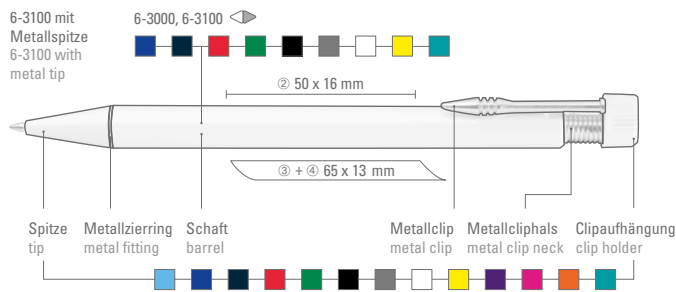

6-3000 (●● 8-0855)
6-3100 (●● 8-0855)

6-3000: Druckkugelschreiber mit beweglichem Drückerknopf auf vernickelter Metallfeder. Vernickelter Metallnadelclip und Zierring.

6-3100: Druckkugelschreiber mit beweglichem Drückerknopf auf vernickelter Metallfeder. Vernickelter Metallnadelclip und schwere Metallspitze.

Preis/Stück 6-3000 0,96 €
Preis/Stück 6-3100 1,18 €
Mindestbestellmenge 1.000 Stück
Werbeschlüssel Schaft S ○

6-3000: Ballpoint pen with mobile push-button head on nickel-plated metal spring. Nickel-plated metal clip and decorative ring.

6-3100: Ballpoint pen with mobile push-button head on nickel-plated metal spring. Nickel-plated metal clip and heavy metal tip.

Price/piece 6-3000 0.96 €
Price/piece 6-3100 1.18 €
Minimum quantity 1,000 pieces
Advertising code barrel S ○