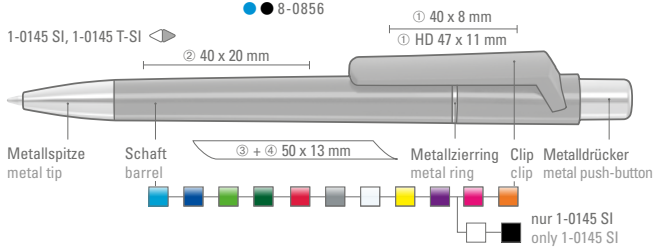

1-0145 SI: Druckkugelschreiber mit gedeckt glänzendem Gehäuse, silbernem Metallzierring und Drücker sowie schwerer glänzender Metallspitze.

1-0145 T-SI: Druckkugelschreiber mit transparent glänzendem Gehäuse, silbernem Metallzierring und Drücker sowie schwerer glänzender Metallspitze.

1-0044 SI: Drehkugelschreiber mit gedeckt glänzendem Gehäuse und farbigem Stopfen im Oberteil. Mit schwerer, silberglänzender Metallspitze.

1-0044 T-SI: Drehkugelschreiber mit transparent glänzendem Gehäuse und farbigem Stopfen im Oberteil. Mit schwerer, silberglänzender Metallspitze.

Preis/Stück 1-0145 SI 0,89 €
Preis/Stück 1-0145 T-SI 0,89 €
Mindestbestellmenge 1.000 Stück
Werbeschlüssel Schaft S ○, Clip T, HD 0,82 €
Preis/Stück 1-0044 SI 0,82 €
Preis/Stück 1-0044 T-SI 0,82 €
Mindestbestellmenge 1.000 Stück
Werbeschlüssel Schaft S ○, Clip T

1-0145 SI: Retractable ballpoint pen with shiny solid body, metal silver ring, push-button and heavy shiny metal tip.

1-0145 T-SI: Retractable ballpoint pen with shiny transparent body, metal silver ring, push-button and heavy shiny metal tip.

1-0044 SI: Twist ballpoint pen with gloss-body in one solid color and colored plug in the upper part. Brilliant silver metal tip.

1-0044 T-SI: Twist ballpoint pen with brilliant transparent body and colored plug in the upper part. Brilliant silver metal tip.

Price/piece 1-0145 SI 0,89 €
Price/piece 1-0145 T-SI 0,89 €
Minimum quantity 1,000 pieces
Advertising code barrel S ○, clip T, HD 0,82 €
Price/piece 1-0044 SI 0,82 €
Price/piece 1-0044 T-SI 0,82 €
Minimum quantity 1,000 pieces
Advertising code barrel S ○, clip T