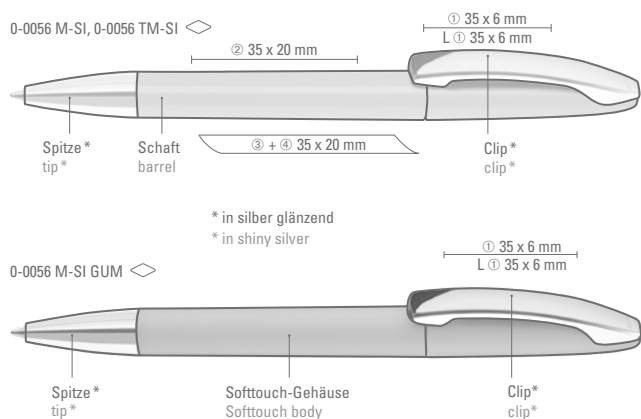

0-0056 T-SI: Drehkugelschreiber mit transparent glänzendem Gehäuse und silber glänzender Spitze.

0-0056 TM-SI: Drehkugelschreiber mit transparent glänzendem Gehäuse. Metallclip und Spitze glanzverchromt.

0-0056 M-SI GUM: Drehkugelschreiber mit farbigem Softtouch-Gehäuse, silber glänzender Spitze und glänzendem Metallclip.

Preis/Stück 0-0056 T-SI	0,62 €
Mindestbestellmenge	1.000 Stück
Werbeschlüssel	Schaft S, Clip S
Preis/Stück 0-0056 TM-SI	0,83 €
Mindestbestellmenge	1.000 Stück
Werbeschlüssel	Schaft S, Clip MT/L
Preis/Stück 0-0056 M-SI GUM	1,18 €
Mindestbestellmenge	1.000 Stück
Werbeschlüssel	Clip MT/L

0-0056 T-SI: Twist ballpoint pen with shiny transparent body and shiny silver tip.

0-0056 TM-SI: Twist ballpoint pen with transparent shiny body, metal clip and tip chrome plated.

0-0056 M-SI GUM: Twist ballpoint pen with colored soft touch housing, metal clip and tip in shiny silver.

Price/piece 0-0056 T-SI	0.62 €
Minimum quantity	1,000 pieces
Advertising code	barrel S, clip S
Price/piece 0-0056 TM-SI	0.83 €
Minimum quantity	1,000 pieces
Advertising code	barrel S, clip MT/L
Price/piece 0-0056 M-SI GUM	1.18 €
Minimum quantity	1,000 pieces
Advertising code	clip MT/L