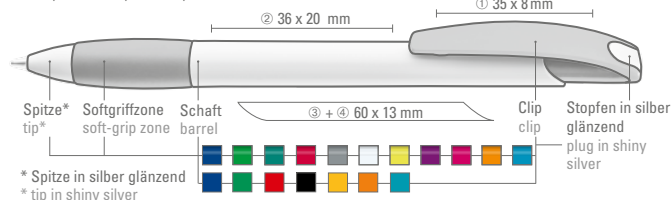

* Spitze in silber glänzend
* tip in shiny silver

Ab 2.000 Stück können die Modelle farblich kombiniert werden.

You may choose any color combination for orders over 2.000 units.

0-0112, 0-0112 SI*, 0-0112 T, 0-0112 T-SI

* Spitze in silber glänzend
* tip in shiny silver