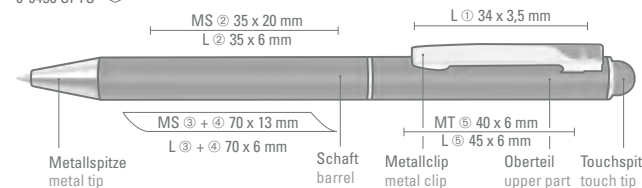

Modell eignet sich für Rundumlasergravur.

Model is suitable for 360° Laser engraving.

0-9450 SI TO: Metall-Drehkugelschreiber mit matter Oberfläche, Metallclip, Metallspitze und Drücker in silber glänzend mit gummiertem Schaftende für die Touchscreensteuerung.

0-9452 SI R TO: Metall-Rollerball mit matter Oberfläche, Metallclip und Zierring in silber glänzend mit gummiertem Schaftende für die Touchscreensteuerung, Griffzone schwarz.

Preis/Stück 0-9450 SI TO	2,02 €
Mindestbestellmenge	300 Stück
Werbeschlüssel	Schaft MS/L, Clip L, Oberteil MT/L
Preis/Stück 0-9452 SI R TO	2,56 €
Mindestbestellmenge	300 Stück
Werbeschlüssel	Schaft MS/L, Clip L, Kappe MT/L

0-9450 SI TO: Metal twist ballpoint pen with matt finished surface, metal clip, metal tip and push-button in shiny silver, black rubber ball for writing on a Pad.

0-9452 SI R TO: Metal rollerball with matt finished surface, metal clip and ring in shiny silver with black rubberized grip zone.

Price/piece 0-9450 SI TO	2.02 €
Minimum quantity	300 pieces
Advertising code	barrel MS/L, clip L, upper part MT/L
Price/piece 0-9452 SI R TO	2.56 €
Minimum quantity	300 pieces
Advertising code	barrel MS/L, clip L, cap MT/L

0-9450 SI TO ◊