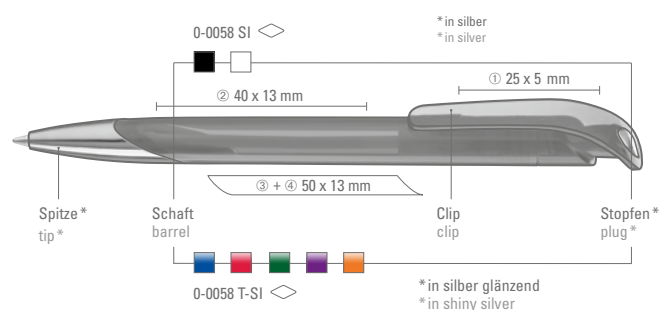

SPLASH SI
0-0058 SI

SPLASH transp. SI
0-0058 T-SI

SPLASH
0-0058

SPLASH transparent
0-0058 T

Farb-Code/Minen
Color code/Refills

0-0058 SI (● 8-0854)

0-0058 (● 8-0854)

22-0001

22-0002

0-0058 T-SI (● 8-0854)

0-0058 T (● 8-0854)

22-0286

22-0187

22-3298

22-2603

22-0152

● 8-0854

0-0058 SI: Druckkugelschreiber mit glänzend gedecktem Gehäuse, silber glänzender Spitze und Clipstopfen.

0-0058 T-SI: Druckkugelschreiber mit glänzend transparentem Gehäuse, silber glänzender Spitze und Clipstopfen

0-0058: Druckkugelschreiber mit silbernem Clip und Spitze. Gehäuse und Stopfen in gedeckten Farben uni weiß und schwarz.

0-0058 T: Druckkugelschreiber mit silbernem Clip und Spitze. Gehäuse und Stopfen in transparent glänzenden Farben.

Preis/Stück 0-0058 SI	0,38 €
Preis/Stück 0-0058 T-SI	0,38 €
Preis/Stück 0-0058	0,36 €
Preis/Stück 0-0058 T	0,36 €
Mindestbestellmenge	1.000 Stück
Werbeschlüssel	Schaft S, Clip T

0-0058 SI: Ballpoint pen with shiny solid-colored body, shiny silver tip and clip plug.

0-0058 T-SI: Ballpoint pen with shiny transparent body, shiny silver tip and clip plug.

0-0058: Retractable ballpoint pen with clip and tip in silver. Barrel and plug in one solid color black and white.

0-0058 T: Retractable ballpoint pen with clip and tip in silver. Barrel and plug in brilliant transparent colors.

Price/piece 0-0058 SI	0.38 €
Price/piece 0-0058 T-SI	0.38 €
Price/piece 0-0058	0.36 €
Price/piece 0-0058 T	0.36 €
Minimum quantity	1,000 pieces
Advertising code	barrel S, clip T