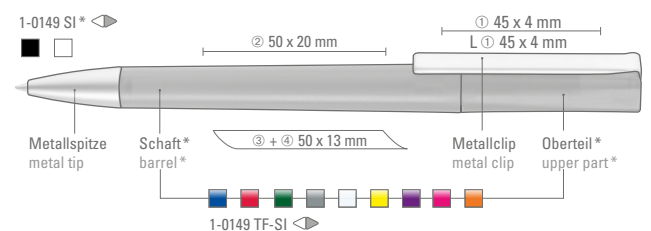

1-0149 TF-SI (●● 8-0856)

01-2747

01-0199

01-0336

01-0425

01-WG01

01-0116

01-0268

01-0227

01-0151

●● 8-0856

1-0149 SI (●● 8-0855)

01-0001

01-0002

●● 8-0855

1-0149 SI: Drehkugelschreiber mit mattedecktem Gehäuse, schwerer Metallspitze und Metallclip matt verchromt.

1-0149 TF-SI: Drehkugelschreiber mit transparent gefrostetem Gehäuse, schwerer Metallspitze und Metallclip matt verchromt.

Preis/Stück 1-0149 SI 0,89 €
Preis/Stück 1-0149 TF-SI 0,89 €
Mindestbestellmenge 1.000 Stück
Werbeschlüssel Schaft S ○, Clip MT/L

1-0149 SI: Twist ballpoint pen with matt opaque body, heavy metal tip and metal clip matt chrome-plated.

1-0149 TF-SI: Twist ballpoint pen with transparent frosted body, heavy metal tip and metal clip matt chrome-plated.

Price/piece 1-0149 SI 0.89 €
Price/piece 1-0149 TF-SI 0.89 €
Minimum quantity 1,000 pieces
Advertising code barrel S ○, clip MT/L