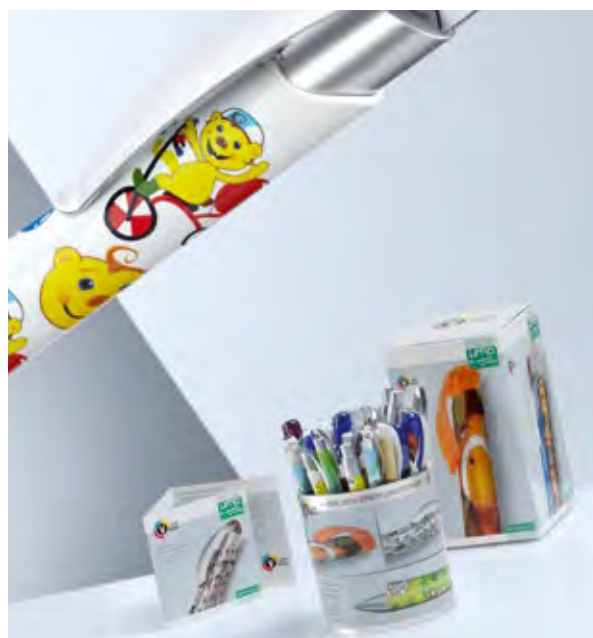

Rundum schick – grenzenlos individuell!
All-round stylish – infinitely individual!

IHR MOTIV/
YOUR MOTIF

Mit dem uma VISUAL machen Sie Kugelschreiber zu einzigartigen Werbebotschaftern

Innovationsfähigkeit ist eine der Säulen für unseren Unternehmenserfolg/ für den Unternehmenserfolg von uma. Darum setzen wir auch bei unseren Veredelungsverfahren immer auf die neuesten Techniken. Auffallen durch Hochwertigkeit – das ist das Motto von uma VISUAL. Mit uma VISUAL verwandeln Sie Kugelschreiber in individuelle, einzigartige Werbeträger: Ob Produktdarstellungen, Anzeigenmotive, eigene Design-Entwürfe oder ganze Bildwelten – mittels digitaler Folientransferdrucktechnik mit bis zu 1.200 dpi Auflösung lässt sich das Gehäuse von zahlreichen Schreibgeräte-Modellen in eine faszinierende vielseitige Werbefläche verwandeln. Die Gestaltungsmöglichkeiten sind dabei nahezu grenzenlos; die Wirkung ist nachhaltig.

Mit uma VISUAL bleiben Sie im Gedächtnis – besser und gezielter können Werbemaßnahmen gar nicht sein!

With the uma VISUAL, you turn ballpoint pens into unique advertising media