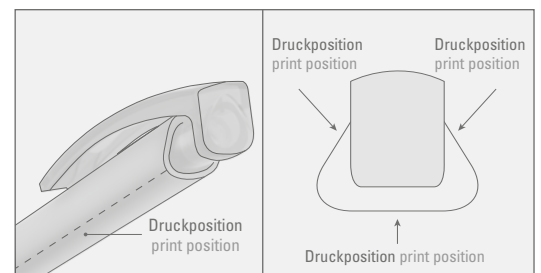

TRINITY
0-0133 **new!**

TRINITY SI
0-0133 SI

TRINITY transparent SI
0-0133 T-SI

Farb-Code
Color code

0-0133 (● 8-0855)
0-0133 SI (● 8-0855)

50-0001

50-0002

● 8-0855

0-0133 T-SI (● 8-0856)

50-2925

50-0072

50-1795

50-2271

50-0356

50-0405

50-0003

50-0396

50-0130

50-2077

50-0214

50-1585

50-0326

● 8-0856

0-0133: Druckkugelschreiber mit gedeckt glänzendem Dreieckgehäuse.

0-0133 SI: Druckkugelschreiber mit gedeckt glänzendem Dreieckgehäuse und schwerer Metallspitze glanzverchromt.

0-0133 T-SI: Druckkugelschreiber mit transparent glänzendem Dreieckgehäuse und schwerer Metallspitze glanzverchromt.

Preis/Stück 0-0133	0,39 €
Preis/Stück 0-0133 SI	0,53 €
Preis/Stück 0-0133 T-SI	0,53 €
Mindestbestellmenge	1.000 Stück
Werbeschlüssel	Clip T, Schaft T, HD

0-0133: Retractable ballpoint pen with shiny solid triangular body.

0-0133 SI: Retractable ballpoint pen with shiny solid triangular body and heavy chrome plated metal tip.

0-0133 T-SI: Retractable ballpoint pen with shiny transparent triangular body and heavy chrome plated metal tip.

Price/piece 0-0133	0.39 €
Price/piece 0-0133 SI	0.53 €
Price/piece 0-0133 T-SI	0.53 €
Minimum quantity	1,000 pieces
Advertising code	clip T, barrel T, HD

0-0133 ◊
0-0133 SI, 0-0133 T-SI ◊*