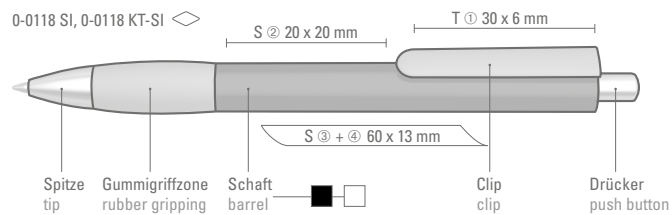

0-0118 SI: Druckkugelschreiber mit ge-
deckt glänzendem Schaft in weiß oder
schwarz, Gummigriffzone und Clip unifar-
ben, Spitze und Drücker glanzverchromt.

0-0118 SI VIS: Druckkugelschreiber
PUSH grip SI mit digitalem
Folientransferdruck auf Schaft.

0-0118 KT-SI: Druckkugelschreiber
mit gedeckt glänzendem Schaft in weiß
oder schwarz, Gummigriffzone gedeckt
und Clip transparent unifarben, Spitze
und Drücker glanzverchromt.

0-0118 KT-SI VIS: Druckkugelschreiber
PUSH grip KT-SI mit digitalem
Folientransferdruck auf Schaft.

Preis/Stück 0-0118 SI	0,52 €
Preis/Stück 0-0118 KT-SI	0,52 €
Mindestbestellmenge	1.000 Stück
Werbeschlüssel	Schaft S, Clip T
Preis/Stück 0-0118 SI VIS	0,91 €
Preis/Stück 0-0118 KT-SI VIS	0,91 €
Mindestbestellmenge	3.000 Stück
Werbeschlüssel	Schaft V, Clip T

0-0118 SI: Retractable ballpoint pen with
shiny solid body in white or black,
rubber gripping and clip in one solid
color, tip and push button chrome plated.

0-0118 SI VIS: Retractable ballpoint pen
PUSH grip SI with digital foil transfer
imprint on the barrel.

0-0118 KT-SI: Retractable ballpoint pen
with shiny solid body in white or black,
rubber gripping solid and clip shiny
transparent in one color, tip and
push button chrome plated.

0-0118 KT-SI VIS: Retractable ballpoint
pen PUSH grip KT-SI with digital foil
transfer on the barrel.

Price/piece 0-0118 SI	0.52 €
Price/piece 0-0118 KT-SI	0.52 €
Minimum quantity	1,000 pieces
Advertising code	barrel S, clip T
Price/piece 0-0118 SI VIS	0.91 €
Price/piece 0-0118 KT-SI VIS	0.91 €
Minimum quantity	3,000 pieces
Advertising code	barrel V, clip T