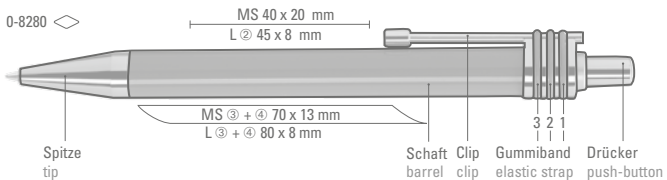

Price/piece 0-9440	1.22 €
Price/piece 0-9447 B	1.94 €
Price/piece 0-9441 M	1.26 €
Minimum quantity	300 pieces
Advertising code	barrel MS/L, clip L

ELASTIC

0-8280 (● 8-0855)

Auf Anfrage kann das Modell auch mit weiteren Ringfarben angeboten werden.
On request it will be possible to get the colored rings also in different colors.