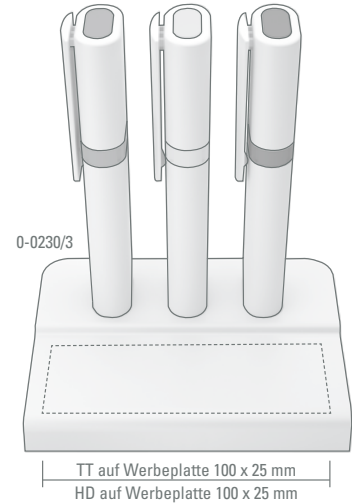

HAFTKLAMMER
ADHESIVE WALL CLIP
9-0447 TE

CUTTER
9-0840

BESCHREIBUNG
DESCRIPTION

9-0447 TE: Haftklammer mit Kugelschreiber an einer Kunststoffspirale in schwarz oder schwarz/weiß. Doppelkleber am Haftklammerboden.