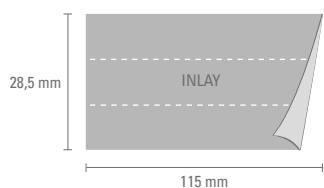

INSIDE

0-0333 INSIDE CI (● 8-0856)

0-0333 CI: Druckkugelschreiber mit Dreieckgehäuse und individuell gestaltbarer Einlage. Spitze und Drücker in weiß gedeckt, Schaft transparent glänzend.

0-0333 CI: Retractable ballpoint pen with triangular body and individually designable inlay. Tip and push-button in solid shiny white, barrel in transparent shiny.