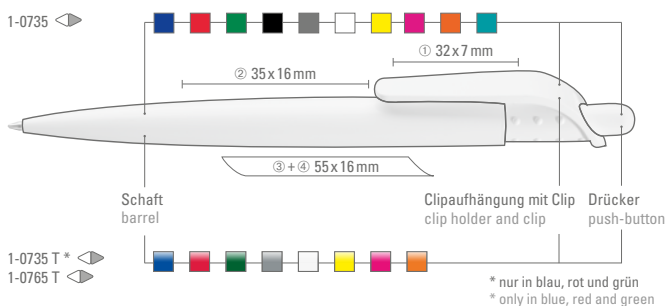

1-0735: Druckkugelschreiber mit großem gedeckten Gehäuse und großem Clip an genoppter Clipaufhängung.

1-0735 T: Druckkugelschreiber mit transparentem Gehäuse und großem Clip an genoppter Clipaufhängung.

1-0765 T: Druckkugelschreiber mit transparent gefrostetem Schaft und großem Clip an genoppter Clipaufhängung.

Preis/Stück 1-0735	0,36 €
Preis/Stück 1-0735 T	0,43 €
Preis/Stück 1-0765 T	0,49 €
Mindestbestellmenge	1.000 Stück
Werbeschlüssel	Schaft S ○, Clip S

1-0735: Retractable ballpoint pen with solid body and large clip on nubbed clip holder.

1-0735 T: Retractable ballpoint pen with transparent body and large clip on nubbed clip holder.

1-0765 T: Retractable ballpoint pen with transparent frosted barrel and large clip on nubbed clip holder.

Price/piece 1-0735	0.36 €
Price/piece 1-0735 T	0.43 €
Price/piece 1-0765 T	0.49 €
Minimum quantity	1,000 pieces
Advertising code	barrel S ○, clip S