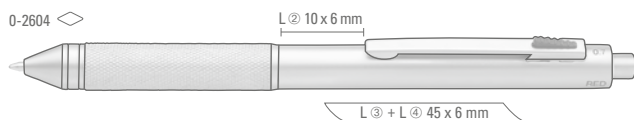

0-2648 M TO ◊

0-2647 B ◊

0-2604

0-2600

0-2601 TO

0-2604: Metall-Druckkugelschreiber mit matt verchromtem Gehäuse und Griffzone. Ausgestattet mit einer schwarz, blau und rot schreibenden Mine sowie einer Druckbleistiftmine (0,7 mm). Radiergummi im Drücker.