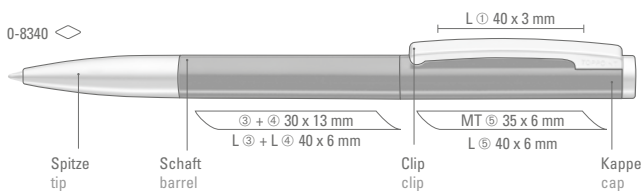

Price/piece 0-9438 1.13 €
Price/piece 0-9435 1.32 €
Minimum quantity 300 pieces
Advertising code barrel MS/L

SLIDE

0-8340 (● 8-0883)
0-8342 R (● 8-0806)

0-8340 TO (● 8-0883)

0-8340: Metall-Drehkugelschreiber mit gefedertem Clip. Oberfläche in silber matt und glänzenden Beschlagteilen, schwarz oder weiß glänzend mit matten Beschlägen.