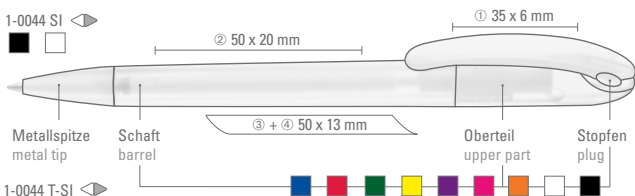

1-0145 SI: Druckkugelschreiber mit gedeckt glänzendem Gehäuse, silbernem Metallzierring und Drücker sowie schwerer glänzender Metallspitze.

1-0145 T-SI: Druckkugelschreiber mit transparent glänzendem Gehäuse, silbernem Metallzierring und Drücker sowie schwerer glänzender Metallspitze.

1-0044 SI: Drehkugelschreiber mit gedeckt glänzendem Gehäuse und farbigem Stopfen im Oberteil. Mit schwerer, silberglänzender Metallspitze.

1-0044 T-SI: Drehkugelschreiber mit transparent glänzendem Gehäuse und farbigem Stopfen im Oberteil. Mit schwerer, silberglänzender Metallspitze.

Preis/Stück 1-0145 SI 0,89 €
Preis/Stück 1-0145 T-SI 0,89 €
Mindestbestellmenge 1.000 Stück
Werbeschlüssel Schaft S ○, Clip T, HD 0,82 €
Preis/Stück 1-0044 SI 0,82 €
Preis/Stück 1-0044 T-SI 0,82 €
Mindestbestellmenge 1.000 Stück
Werbeschlüssel Schaft S ○, Clip T

1-0145 SI: Retractable ballpoint pen with shiny solid body, metal silver ring, push-button and heavy shiny metal tip.

1-0145 T-SI: Retractable ballpoint pen with shiny transparent body, metal silver ring, push-button and heavy shiny metal tip.

1-0044 SI: Twist ballpoint pen with gloss-body in one solid color and colored plug in the upper part. Brilliant silver metal tip.

1-0044 T-SI: Twist ballpoint pen with brilliant transparent body and colored plug in the upper part. Brilliant silver metal tip.

Price/piece 1-0145 SI 0,89 €
Price/piece 1-0145 T-SI 0,89 €
Minimum quantity 1,000 pieces
Advertising code barrel S ○, clip T, HD 0,82 €
Price/piece 1-0044 SI 0,82 €
Price/piece 1-0044 T-SI 0,82 €
Minimum quantity 1,000 pieces
Advertising code barrel S ○, clip T