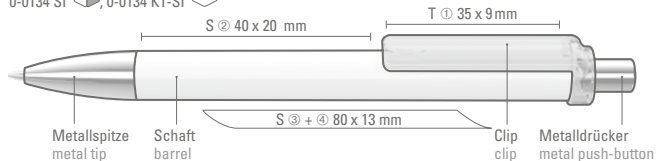

0-0134 SI ◀, 0-0134 KT-SI ◀

0-0134 SI VIS, 0-0134 KT-SI VIS ◀