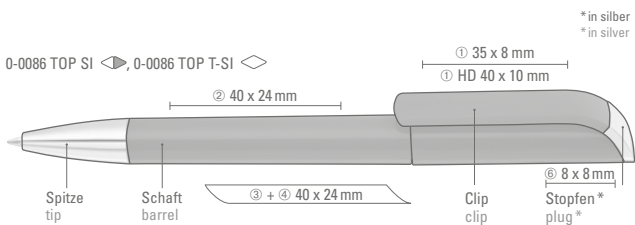

0-0086 TOP SI: Drehkugelschreiber
mit gedeckt glänzendem Gehäuse,
glanzverchromtem Stopfen und glanz-
verchromter Spitze.

0-0086 TOP T-SI: Drehkugelschreiber
mit transparent glänzendem Gehäuse,
glanzverchromtem Stopfen und glanz-
verchromter Spitze.

Preis/Stück 0-0086 TOP SI 0,79 €
Preis/Stück 0-0086 TOP T-SI 0,79 €
Mindestbestellmenge 1.000 Stück
Werbeschlüssel Schaft S, Clip S, HD,
Stopfen T

0-0086 TOP SI: Twist ballpoint pen with
shiny solid body, tip and plug brilliant
chrome plated.

0-0086 TOP T-SI: Twist ballpoint pen
with shiny transparent body, tip and plug
brilliant chrome plated.

Price/piece 0-0086 TOP SI 0.79 €
Price/piece 0-0086 TOP T-SI 0.79 €
Minimum quantity 1,000 pieces
Advertising code barrel S, clip S, HD,
plug T