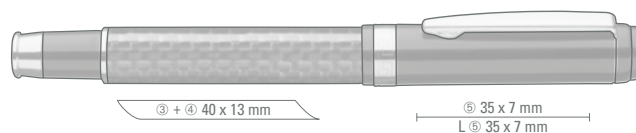

0-8950: Carbonfaser-Drehkugelschreiber mit Metallbeschlagteilen glanzverchromt.

0-8950: Carbon-fiber twist ball pen with metal fittings in glossy chrome.

0-8956 F: Carbonfaser-Füllfederhalter mit Iridiumfeder und Metallbeschlägen glanzverchromt.

0-8956 F: Carbon-fiber pen with iridium fountain and glossy chrome metal fittings.

0-8957 B: Carbonfaser-Drehbleistift (0,7 mm) mit Radiergummi im Schaft und Metallbeschlagteilen glanzverchromt.

0-8957 B: Carbon fiber twist pencil (0.7 mm) with eraser in barrel and metal fittings glossy chrome.

0-8952 R: Carbonfaser-Rollerball mit Metallbeschlägen glanzverchromt.

0-8952 R: Carbon-fiber rollerball with glossy chrome metal fittings.

Preis/Stück 0-8950 5,15 €
Preis/Stück 0-8956 F 9,44 €
Preis/Stück 0-8957 B 6,58 €
Preis/Stück 0-8952 R 6,58 €
Mindestbestellmenge 100 Stück
Werbeschlüssel Schaft MS, Kappe MT/L

Price/piece 0-8950 5.15 €
Price/piece 0-8956 F 9.44 €
Price/piece 0-8957 B 6.58 €
Price/piece 0-8952 R 6.58 €
Minimum quantity 100 pieces
Advertising code barrel MS, cap MT/L