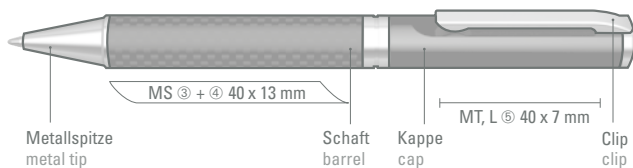

0-8940 C ◊

MS ② 40 x 13 mm

④ 40 x 7 mm