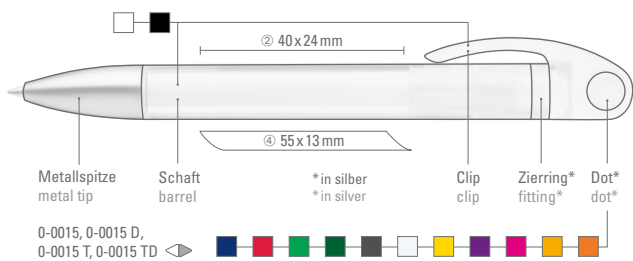

 Jetzt mit bedruckbaren Dots! Preis auf Anfrage.

 Now with printable dots! Price on require.

-  50-0072
-  50-0200
-  50-3415
-  50-0002
-  50-0430
-  50-0001

0-0015: Drehkugelschreiber mit schwerer Metallspitze matt verchromt und silbernem Zierring. Schaft in gedeckt glänzendem Gehäuse, ohne Dot im Oberteil.