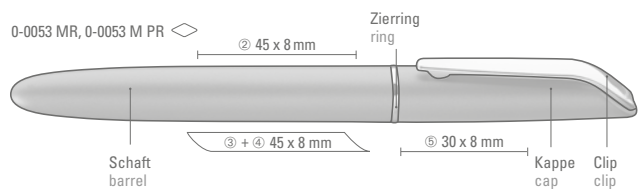

0-0053 M (● 8-0855)
0-0053 MR (●● 8-0806)
0-0053 M PR (● 8-0891)

0-0053 M: Drehkugelschreiber mit Gummigriffzone in schwarz und Gehäuse im Metallic-Look. Metallclip, Zierring und Metallspitze in silber glänzend.

0-0053 MR: Rollerball mit Gehäuse in Metallicfarbe. Zierring und Metallclip glanzverchromt. Passender Rollerball zu Modell 0-0053 M.

0-0053 M PR: Patronenroller, Gehäuse in Metallicfarben, Metallclip, Zierring glanzverchromt. Das Patronen-Roller-System, ähnlich dem Prinzip des Füllhalters, ist mit Standard-Tintenpatronen wieder auffüllbar.

Preis/Stück 0-0053 M	0,89 €
Preis/Stück 0-0053 MR	1,18 €
Preis/Stück 0-0053 M PR	1,89 €
Mindestbestellmenge	1.000 Stück
Werbeschlüssel	Schaft S, Kappe T

0-0053 M: Twist ballpoint pen with rubber grip zone in black, barrel in metallic finish. Metal clip, metal tip and ring silver chromed.

0-0053 MR: Rollerball pen with body in metallic color. Gloss-chrome ring and metal clip. Matching rollerball for model 0-0053 M.

0-0053 M PR: Cartridge roller with metallic surface, metal clip, ring silver chromed. The cartridge roller system operates on the same principle as the fountain pen and can be refilled with standard ink cartridges.

Price/piece 0-0053 M	0.89 €
Price/piece 0-0053 MR	1.18 €
Price/piece 0-0053 M PR	1.89 €
Minimum quantity	1,000 pieces
Advertising code	barrel S, cap T