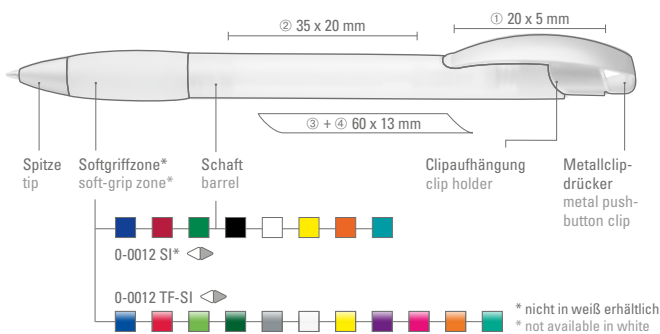

0-0012 SI: Druckkugelschreiber mit geschwungenem, matt verchromtem Metallbogenclipdrücker und gepolsterter Softgriffzone. Spitze matt silber.

0-0012 SI: Retractable ballpoint pen with curved metal push-button and clip in matt chrome and soft-grip zone. Tip in matt silver.

0-0012 TF-SI: Druckkugelschreiber mit transparent gefrostetem Gehäuse, geschwungenem, matt verchromtem Metallbogenclipdrücker und gepolsterter Softgriffzone. Schaft und Griffzone unifarben transparent gefrostet. Spitze matt silber.

0-0012 TF-SI: Retractable ballpoint pen with transparent frosted body, curved metal push-button and clip in matt chrome and soft-grip zone. Barrel and grip zone in the same transparent frosted color. Tip in matt silver.

Preis/Stück 0-0012 SI 0,75 €
Preis/Stück 0-0012 TF-SI 0,81 €
Mindestbestellmenge 1.000 Stück
Werbeschlüssel Schaft S ○, Clip L/MT

Price/piece 0-0012 SI 0.75 €
Price/piece 0-0012 TF-SI 0.81 €
Minimum quantity 1,000 pieces
Advertising code barrel S ○, clip L/MT

* nicht in weiß erhältlich
* not available in white