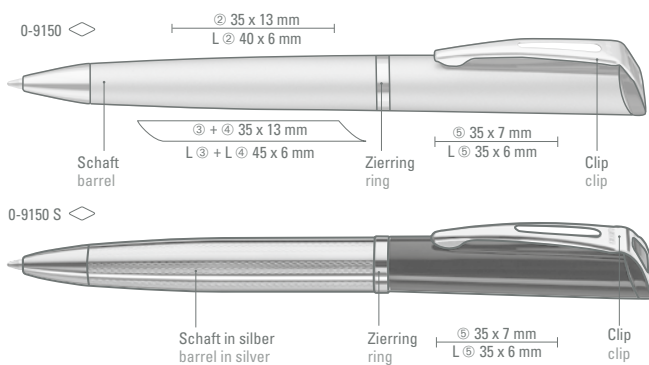

0-9150: Metall-Drehkugelschreiber mit glanzverchromten Metallbeschlagteilen.

0-9150 S: Metall-Drehkugelschreiber mit silber guillochiertem Schaft und glanzverchromten Beschlagteilen.

Preis/Stück 0-9150	4,01 €
Mindestbestellmenge	100 Stück
Werbeschlüssel	Schaft MS/L, Kappe MT/L
Preis/Stück 0-9150 S	6,44 €
Mindestbestellmenge	100 Stück
Werbeschlüssel	Kappe MT/L

0-9150: Metal twist ballpoint pen with gloss-chrome metal fittings.

0-9150 S: Metal Twist ballpoint pen with shiny silver needle etched barrel. Metal clip and metal tip silver chromed.

Price/piece 0-9150	4.01 €
Minimum quantity	100 pieces
Advertising code	barrel MS/L, cap MT/L
Price/piece 0-9150 S	6.44 €
Minimum quantity	100 pieces
Advertising code	cap MT/L