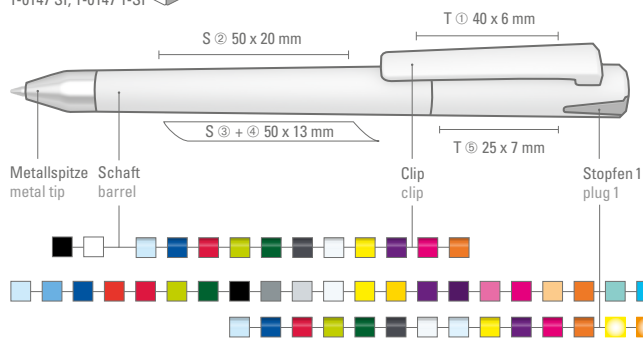

CRYSTAL

CRYSTAL SI, CRYSTAL transparent SI

CRYSTAL

1-0147 SI, 1-0147 T-SI ◀

1-0147 SI: Drehkugelschreiber mit gedeckt glänzendem Gehäuse, Oberteil mit farbigem Stopfen in gedeckt oder transparent, schwerer Metallspitze glanzverchromt.