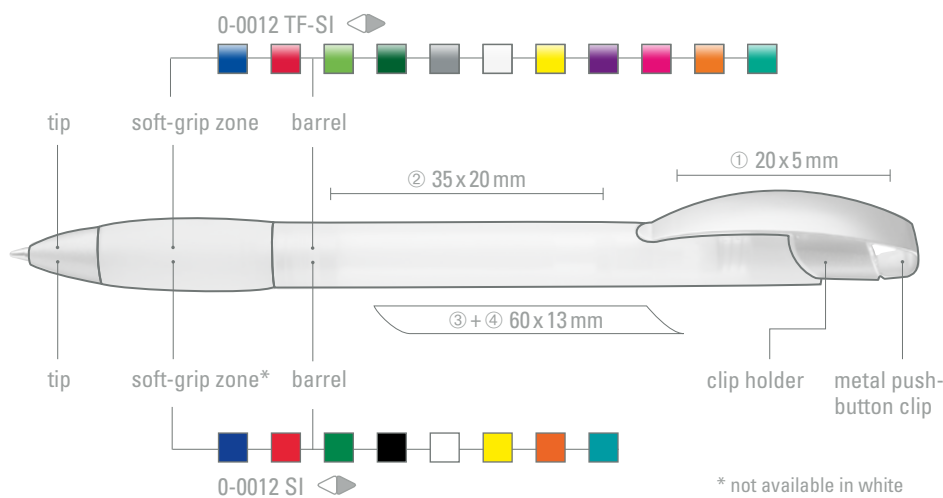

The Whole Range At A Glance

uma writing instruments combine numerous components with a wide range of color options and various print positions. With all these design choices, it's a good thing every product page has an informative product sketch of each writing instruments, the full range of standard colors for the model and information about available imprint positions with dimensions (length x height in mm).

There are special information codes describing imprint positions and printing methods – see below for more. Please note the number (①–⑦) of the available imprint position and the letter (printing code S, T, TT, E, L, RL, HD, V, D, MT, MS, P) of your chosen printing method. At uma, you can see the whole range at a glance.

Informative Product Sketches (Structure)