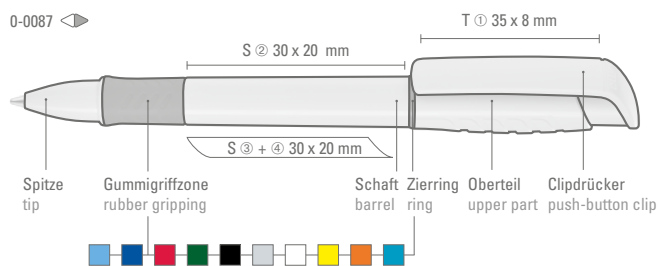

Ab 2.000 Stäck kann das Modell farblich kombiniert werden.

You may choose any color combination for orders over 2,000 units.

0-0087: Druckkugelschreiber mit gedeckt glänzendem Gehäuse in weiß, Griffzone und Zierring unifarben bzw. komplett unifarben gedeckt glänzend schwarz.

0-0087: Retractable ballpoint pen with shiny solid body in white, gripping and ring in one solid color or in one solid color black.

Preis/Stäck 0-0087 0,36 €
Mindestbestellmenge 1.000 Stäck
Werbeschlässel Schaft S, Clip T

Price/piece 0-0087 0.36 €
Minimum Quantity 1,000 pieces
Advertising code barrel S, clip T