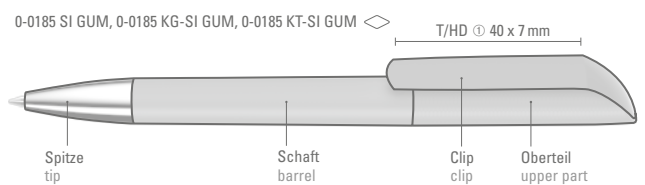

VANE SI GUM
0-0185 SI GUM **new!**

VANE KG SI GUM
0-0185 KG-SI GUM **new!**

VANE K transp. SI GUM
0-0185 KT-SI GUM **new!**

Farb-Code
Color code

VANE

VANE SI GUM, VANE KG SI GUM, VANE K transparent SI GUM

0-0185 SI GUM (● 8-0866)
0-0185 KG-SI GUM (● 8-0866)

0-0185 KT-SI GUM (● 8-0866)

32-0292		32-0292	
32-2175		32-7686	
32-7686		32-1805	
32-1805		32-0382	
32-0382		32-0348	
32-0348		32-0002	
32-0343		32-0428	
32-0002		32-0001	
32-0428		32-0115	
32-0001		32-2705	
32-0115		32-2104	
32-2705		32-0203	
32-2104		32-0213	
32-1817		32-1585	
32-0203		32-0638	
32-0213		32-0321	
32-1585		32-7569	
32-0638		32-0469	
32-3262			
32-0321			
32-0468			
32-7569			
32-0469			
	● 8-0866		

0-0185 SI GUM: Drehkugelschreiber unifarben mit gummiertem Gehäuse und gedeckt glänzendem Clip, Spitze glanzverchromt.

0-0185 KG-SI GUM: Drehkugelschreiber mit gummiertem Gehäuse, Clip in weiß gedeckt glänzend, Spitze glanzverchromt.

0-0185 KT-SI GUM: Drehkugelschreiber mit gummiertem Gehäuse, Clip in transparent glänzend unifarben, Spitze glanzverchromt.

0-0185 SI GUM: Twist ballpoint pen with soft touch housing and shiny solid clip in one solid color, tip chrome plated.

0-0185 KG-SI GUM: Twist ballpoint pen with soft touch housing, clip in shiny solid white, tip chrome plated.

0-0185 KT-SI GUM: Twist ballpoint pen with soft touch housing, clip in one shiny solid transparent color, tip chrome plated.

Preis/Stück 0-0185 SI GUM	0,88 €
Preis/Stück 0-0185 KG-SI GUM	0,88 €
Preis/Stück 0-0185 KT-SI GUM	0,88 €
Mindestbestellmenge	1.000 Stück
Werbeschlüssel	Clip T,HD

Price/piece 0-0185 SI GUM	0.88 €
Price/piece 0-0185 KG-SI GUM	0.88 €
Price/piece 0-0185 KT-SI GUM	0.88 €
Minimum quantity	1,000 pieces
Advertising code	clip T,HD