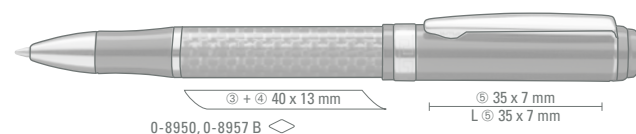

0-8950: Carbonfaser-Drehkugelschreiber mit Metallbeschlagteilen glanzverchromt.

0-8950: Carbon-fiber twist ball pen with metal fittings in glossy chrome.

0-8956 F: Carbonfaser-Füllfederhalter mit Iridiumfeder und Metallbeschlägen glanzverchromt.

0-8956 F: Carbon-fiber pen with iridium fountain and glossy chrome metal fittings.

0-8957 B: Carbonfaser-Drehbleistift (0,7 mm) mit Radiergummi im Schaft und Metallbeschlagteilen glanzverchromt.

0-8957 B: Carbon fiber twist pencil (0.7 mm) with eraser in barrel and metal fittings glossy chrome.

0-8952 R: Carbonfaser-Rollerball mit Metallbeschlägen glanzverchromt.

0-8952 R: Carbon-fiber rollerball with glossy chrome metal fittings.

Preis/Stück 0-8950 5,15 €
Preis/Stück 0-8956 F 9,44 €
Preis/Stück 0-8957 B 6,58 €
Preis/Stück 0-8952 R 6,58 €
Mindestbestellmenge 100 Stück
Werbeschlüssel Schaft MS, Kappe MT/L

Price/piece 0-8950 5.15 €
Price/piece 0-8956 F 9.44 €
Price/piece 0-8957 B 6.58 €
Price/piece 0-8952 R 6.58 €
Minimum quantity 100 pieces
Advertising code barrel MS, cap MT/L