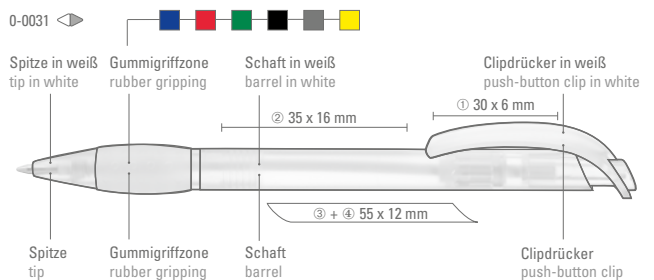

● 8-0875

0-0031: Weißer Druckkugelschreiber mit Bogenclip und farbiger Gummigriffzone.

0-0039: Druckkugelschreiber in weiß mit uni transparent gefrosteter oder gedeckt schwarzer Softgriffzone, Zierring und Clipschale.