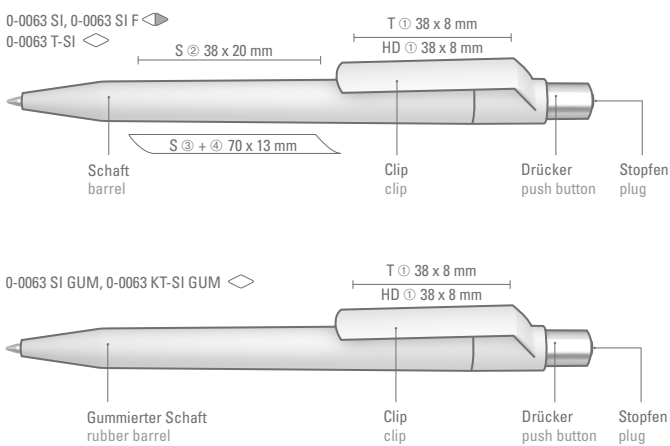

ON TOP K transp. SI GUM
0-0063 KT-SI GUM

* Farben nicht für 0-0063 KT-SI GUM erhältlich

* Colors not available for 0-0063 KT-SI GUM

Ab 2.000 Stück können die Modelle farblich kombiniert werden.

You may choose any color combination for orders over 2,000 units.