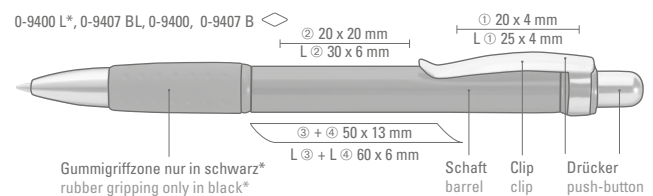

ARGON L
0-9400 L

ARGON BL
0-9407 BL

ARGON
0-9400

ARGON B
0-9407 B

Farb-Code/Minen
Color code/Refills

ARGON

ARGON L, ARGON BL, ARGON, ARGON B

0-9400 (● 8-0883)
0-9407 B (0,5mm)

20-0002

20-0286

20-0186

20-0341

20-0430

20-0136

20-0266

20-0227

0-9400 L (● 8-0883)
0-9407 BL (0,5mm)

20-0002

20-2747

20-0187

20-3435

LPP Economy Slim Ball Point

● 8-0883

0-9400 L: Druckkugelschreiber mit lackiertem Aluminiumschaft, Metallclip und schwarzer Gummigriffzone.

0-9400: Druckkugelschreiber mit Aluminiumschaft, Metallclip und farbiger Gummigriffzone.

0-9407 BL: Passender Druckbleistift (Bleistiftmine: 0,5 mm) zu Modell 0-9400 L.

0-9407 B: Passender Druckbleistift (Bleistiftmine: 0,5 mm) zu Modell 0-9400.

Preis/Stück 0-9400 L	0,83 €
Preis/Stück 0-9400	0,83 €
Preis/Stück 0-9407 BL	1,55 €
Preis/Stück 0-9407 B	1,55 €
Mindestbestellmenge	300 Stück
Werbeschlüssel	Schaft MS/L, Clip E/L

0-9400 L: Retractable ballpoint pen with lacquered aluminium barrel, metal clip and black rubber gripping.

0-9400: Retractable ballpoint pen with aluminium barrel, metal clip and colored rubber gripping.

0-9407 BL: Matching mechanical pencil (lead refill: 0.5 mm) for model 0-9400 L.

0-9407 B: Matching retractable pencil (lead refill: 0.5 mm) for model 0-9400.

Price/piece 0-9400 L	0.83 €
Price/piece 0-9400	0.83 €
Price/piece 0-9407 BL	1.55 €
Price/piece 0-9407 B	1.55 €
Minimum quantity	300 pieces
Advertising code	barrel MS/L, clip E/L

Transparentes Kunststoffetui 0-0934. Siehe Seite 231.

Transparent plastic case 0-0934. Siehe Seite 231.