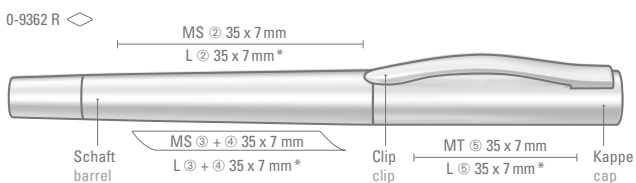

0-9362 R: Metall-Rollerball in matt lackiertem Gehäuse und gefedertem, gebürstetem Clip.

0-9362 R: Metal roller ball with matt lacquered housing and spring mounted clip matt brush-finished.

Preis/Stück 0-9360 5,65 €
Preis/Stück 0-9362 R 7,08 €
Mindestbestellmenge 100 Stück
Werbeschlüssel Schaft MS/L, Kappe MT/L

Price/piece 0-9360 5.65 €
Price/piece 0-9362 R 7.08 €
Minimum quantity 100 pieces
Advertising code barrel MS/L, cap MT/L