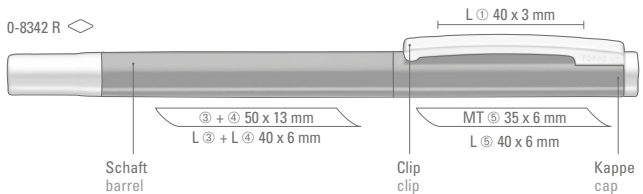

Price/piece 0-9438 1.13 €
Price/piece 0-9435 1.32 €
Minimum quantity 300 pieces
Advertising code barrel MS/L

SLIDE

0-8340 (● 8-0883)
0-8342 R (● 8-0806)

0-8340 TO (● 8-0883)

0-8340: Metall-Drehkugelschreiber mit gefedertem Clip. Oberfläche in silber matt und glänzenden Beschlagteilen, schwarz oder weiß glänzend mit matten Beschlägen.