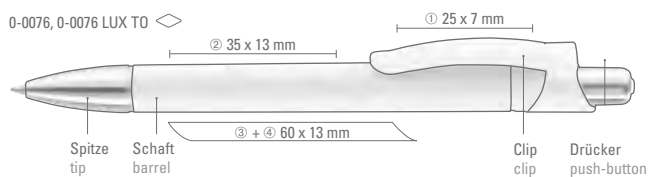

Preis/Stück 0-0076	0,46 €	Price/piece 0-0076	0.46 €
Preis/Stück 0-0076 QR	0,46 €	Price/piece 0-0076 QR	0.46 €
Preis/Stück 0-0076 LUX TO	0,56 €	Price/piece 0-0076 LUX TO	0.56 €
Preis/Stück 0-0076 QR LUX TO	0,56 €	Price/piece 0-0076 QR LUX TO	0.56 €
Mindestbestellmenge	1.000 Stück	Minimum quantity	1,000 pieces
Werbeschlüssel	Schaft S, Clip T	Advertising code	barrel S, clip T