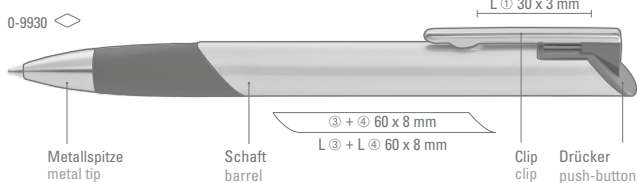

Model is suitable for high-gloss laser engraving. See page 239.

0-9930: Metall-Druckkugelschreiber mit glänzendem Dreieckgehäuse mit Gummigriffzone, Metallspitze und Metallclip glanzverchromt.

Preis/Stück 0-9930 1,42 €
Mindestbestellmenge 300 Stück
Werbeschlüssel Schaft MT/L, Clip L