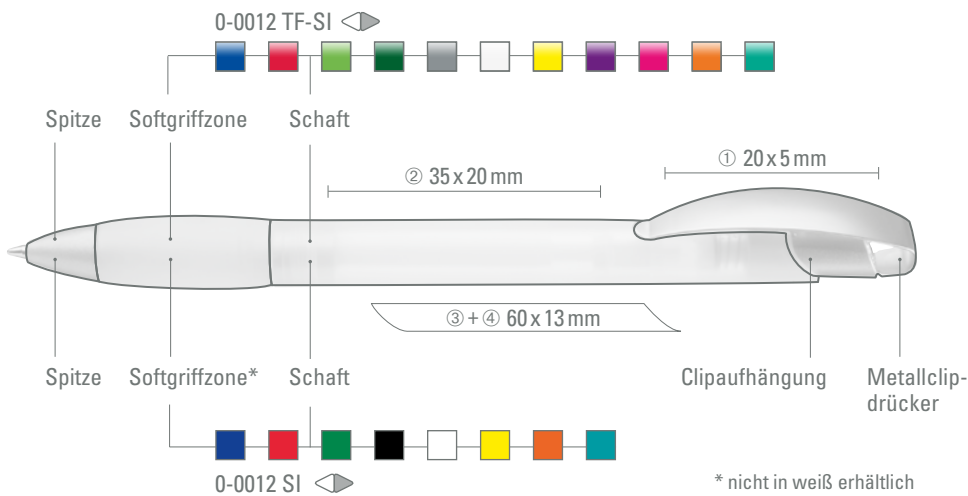

Große Vielfalt, schneller Überblick

uma Schreibgeräte setzen sich aus vielen Komponenten zusammen, mit einer Vielfalt an Farb-Optionen und unterschiedlichen Druckpositionen. Zur schnellen Übersicht über die verfügbaren Gestaltungsmöglichkeiten finden Sie auf jeder Produktseite eine Produkt-Info-Skizze mit dem jeweiligen Schreibgerät, der gesamten Auswahl an Standard-Farben des Modells und den Angaben der zur Verfügung stehenden Druckpositionen mit entsprechenden Maßen (Länge x Höhe in mm).

Für die Beschreibung der Druckposition und der Druckverfahren gibt es spezielle Info-Schlüssel, vgl. unten. Bitte achten Sie auf die Nummer (①–⑦) der jeweilig verfügbaren Druckposition bzw. auf den Buchstaben (Druckschlüssel S, T, TT, E, L, RL, HD, V, D, MT, MS, P) des entsprechend geeigneten Druckverfahrens. uma – große Vielfalt, schneller Überblick.

Produkt-Info-Skizzen (Aufbau)