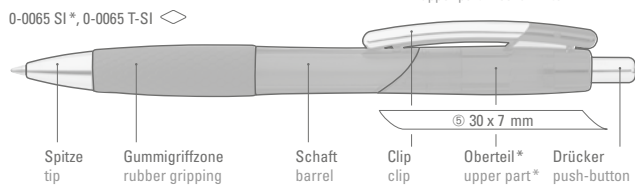

0-0065 SI *, 0-0065 T-SI