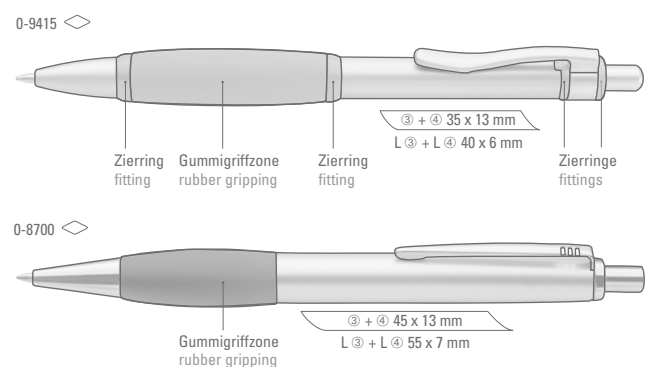

● 8-0883

0-9415: Metall-Druckkugelschreiber mit glänzend lackiertem Schaft, Drücker, Clip und Spitze. Weiche, große Gummigriffzone und transparente Zierringe unifarben.

Europäische Kunststoff-Großraummine nach ISO-Norm, schwarz schreibend.

0-8700: Metall-Druckkugelschreiber mit matt verchromtem Schaft und Gummigriffzone. Clip, Drücker und Spitze aus Metall glanz verchromt.

Preis/Stück 0-9415 0,83 €
Preis/Stück 0-8700 1,49 €
Mindestbestellmenge 300 Stück
Werbeschlüssel Schaft MS/L

0-9415: Metal retractable ballpoint pen with glossy chrome-plated barrel, push-button, clip and tip. Large, soft rubber gripping and transparent rings in one solid color.

ISO-compliant European jumbo plastic refill with black ink.

0-8700: Metal retractable ballpoint pen with matt chrome barrel and rubber gripping. Push-button, clip and tip made from glossy chrome-plated metal.

Price/piece 0-9415 0.83 €
Price/piece 0-8700 1.49 €
Minimum quantity 300 pieces
Advertising code barrel MS/L