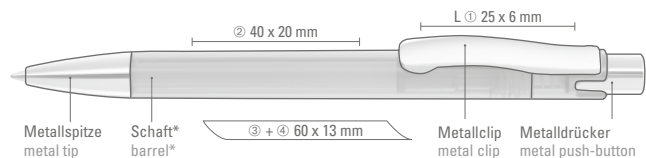

0-0124 M-SI, 0-0124 TM-SI, 0-0124 LUX M-SI * ◇

* in silber
* in silver

0-0124 M-SI: Druckkugelschreiber mit gedeckt glänzendem Gehäuse, schwerer Metallspitze, Metalldrücker und Metallclip glanzverchromt.