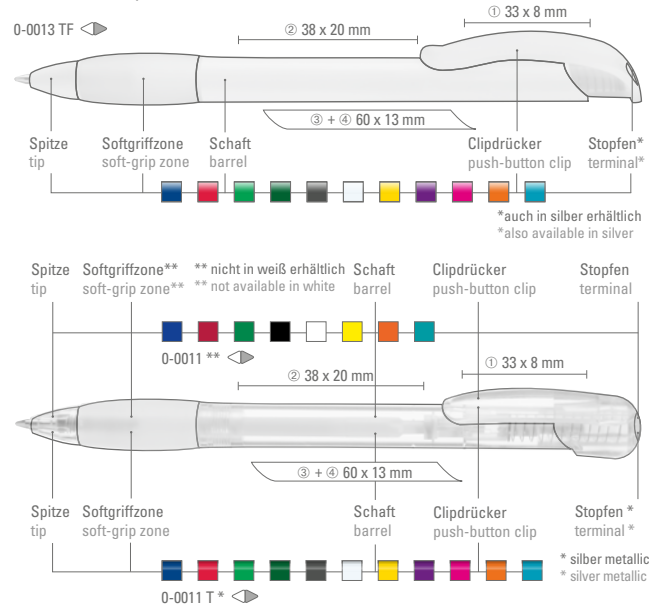

*auch in silber erhältlich
*also available in silver

* silber metallic
* silver metallic