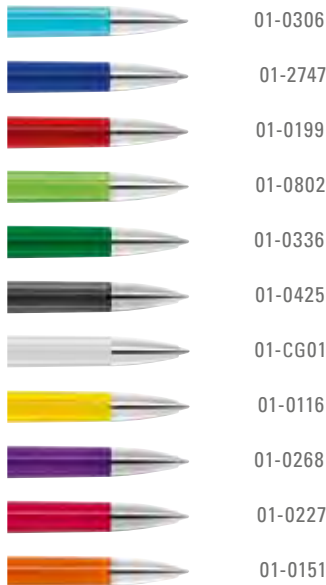

1-0044 T-SI (●●8-0856)