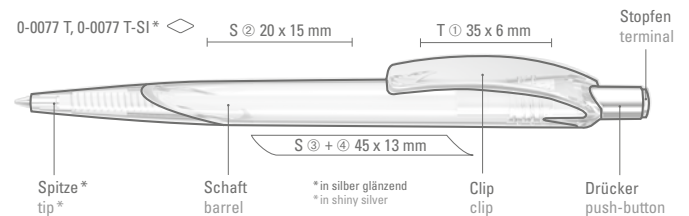

0-0077 T (● 8-0866)
0-0077 T-SI (● 8-0866)

20-2925

20-7687

20-2627

20-2420

20-0347

20-0405

20-0003

20-0101

20-0130

20-0266

20-2039

20-1665

20-0326

● 8-0866

BEAT

BEAT transparent, BEAT transparent SI

0-0077 T: Druckkugelschreiber mit glänzend transparentem Gehäuse und Drückerstopfen, Drücker in silber glänzend.

0-0077 T-SI: Druckkugelschreiber mit glänzend transparentem Gehäuse und Drückerstopfen, Drücker und Spitze in silber glänzend.

Preis/Stück 0-0077 T 0,23 €
Preis/Stück 0-0077 T-SI 0,28 €
Mindestbestellmenge 1.000 Stück
Werbeschlüssel Schaft S, Clip T

0-0077 T: Retractable ballpoint pen with shiny transparent body. Push-button terminal and push-button in shiny silver.

0-0077 T-SI: Retractable ballpoint pen with shiny solid body and push-button terminal, push-button and tip in shiny silver.

Price/piece 0-0077 T 0.23 €
Price/piece 0-0077 T-SI 0.28 €
Minimum quantity 1,000 pieces
Advertising code barrel S, clip T