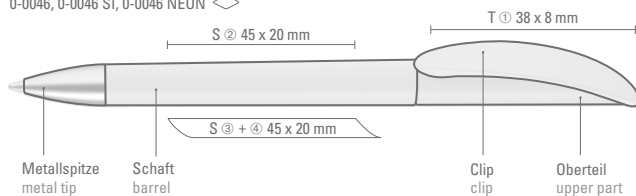

KLICK

0-0046 (● 8-0856)

● 8-0856

0-0046 SI (● 8-0855)

0-0046 NEON (● 8-0855)

● 8-0855

0-0046, 0-0046 SI, 0-0046 NEON

0-0046: Drehkugelschreiber transparent gefrostetem oder gedecktem Gehäuse. Matt silberner Bogenclip und schwerer, matt verchromter Metallspitze.