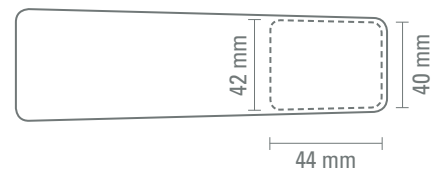

Minimum quantity 100 pieces

Price/piece 0-0939/1 CI 1.65 €

Price/piece 0-0939/2 CI 1.65 €

(Price without ballpens)

Minimum quantity 300 pieces

PROMOTIONAL GIFT
AWARD 2015

Einleger/Inlay
vorne/front

Einleger/Inlay
hinten/back