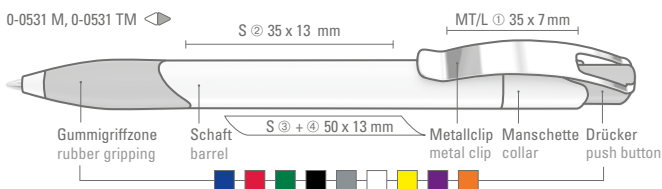

Preis/Stück 0-0531	0,48 €
Preis/Stück 0-0531 T	0,55 €
Mindestbestellmenge	1.000 Stück
Werbeschlüssel	Schaft S ○, Clip T
Preis/Stück 0-0531 M	0,62 €
Preis/Stück 0-0531 TM	0,69 €
Mindestbestellmenge	1.000 Stück
Werbeschlüssel	Schaft S ○, Clip MT/L

Price/piece 0-0531	0.48 €
Price/piece 0-0531 T	0.55 €
Minimum quantity	1,000 pieces
Advertising code	barrel S ○, clip T
Price/piece 0-0531 M	0.62 €
Price/piece 0-0531 TM	0.69 €
Minimum quantity	1,000 pieces
Advertising code	barrel S ○, clip MT/L