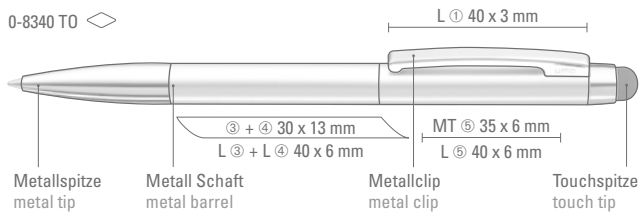

Price/piece 0-9438 1.13 €
Price/piece 0-9435 1.32 €
Minimum quantity 300 pieces
Advertising code barrel MS/L

SLIDE

0-8340 (● 8-0883)
0-8342 R (● 8-0806)

0-8340 TO (● 8-0883)

0-8340: Metall-Drehkugelschreiber mit gefedertem Clip. Oberfläche in silber matt und glänzenden Beschlagteilen, schwarz oder weiß glänzend mit matten Beschlägen.