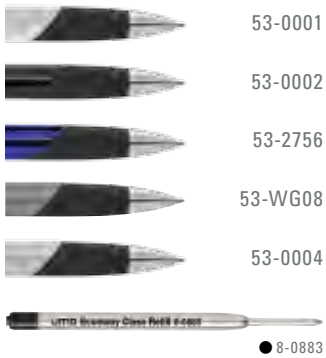

0-9930 (● 8-0883)

Modell eignet sich für Hochglanzlaserung. Siehe Seite 239.

Model is suitable for high-gloss laser engraving. See page 239.