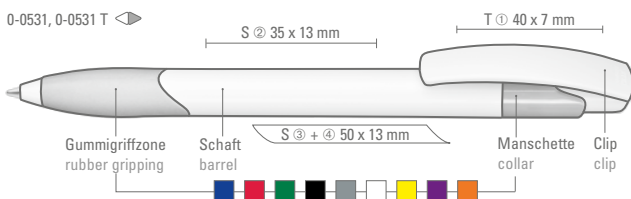

Preis/Stück 0-0531	0,48 €
Preis/Stück 0-0531 T	0,55 €
Mindestbestellmenge	1.000 Stück
Werbeschlüssel	Schaft S ○, Clip T
Preis/Stück 0-0531 M	0,62 €
Preis/Stück 0-0531 TM	0,69 €
Mindestbestellmenge	1.000 Stück
Werbeschlüssel	Schaft S ○, Clip MT/L

Price/piece 0-0531	0.48 €
Price/piece 0-0531 T	0.55 €
Minimum quantity	1,000 pieces
Advertising code	barrel S ○, clip T
Price/piece 0-0531 M	0.62 €
Price/piece 0-0531 TM	0.69 €
Minimum quantity	1,000 pieces
Advertising code	barrel S ○, clip MT/L