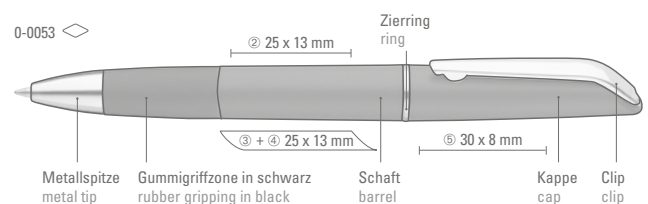

QUANTUM
0-0053

QUANTUM R
0-0053 R

QUANTUM PR
0-0053 PR

Farb-Code/Minen
Color code/Refills

0-0053 (● 8-0855)
0-0053 R (● 8-0806)
0-0053 PR (● 8-0891)

52-0001

52-0002

● 8-0855

● ● 8-0806

● 8-0891

NEU uma Patronen-Roller-System

Das **uma Patronen-Roller-System** ist die innovative Basis für neuartige Tintenroller-Schreibgeräte in Premium-Qualität. Dank seiner speziell entwickelten, verschleißarmen Kugelspitze punktet das **uma Patronen-Roller-System** mit einer bisher unerreichten Langlebigkeit. Das **uma Patronen-Roller-System** arbeitet nach dem Prinzip des Füllhalters und kann mit Standard-Tintenpatronen nachgefüllt werden. Die Schreibspitze mit TC-Kugel (0,7 mm) wird also immer wieder verwendet und nicht weggeworfen. So sind, mit dem **uma Patronen-Roller-System** ausgestattete Schreibgeräte nicht nur sehr wirtschaftlich, sondern auch in besonderem Maße umweltfreundlich.

NEW uma cartridge roller system

The **uma cartridge roller system** is an innovative basis for novel rollerball writing instruments in premium quality. Thanks to its specifically developed wear-resistant ball tip, the **uma cartridge roller system** excels in an unrivalled longevity. The **uma cartridge roller system** operates on the same principle as the fountain pen and can be refilled with standard ink cartridges. Thus, the TC ball tip (0.7 mm) can be reused again and again and will not be disposed of. This makes these writing instruments not only extremely economical, but also very environmentally friendly.

0-0053: Drehkugelschreiber mit Gummigriffzone in schwarz. Metallclip, Zierring und Metallspitze in silber glänzend.

0-0053 R: Rollerball mit gedeckt glänzendem Gehäuse. Zierring und Metallclip glanzverchromt. Passender Rollerball zu Modell 0-0053.