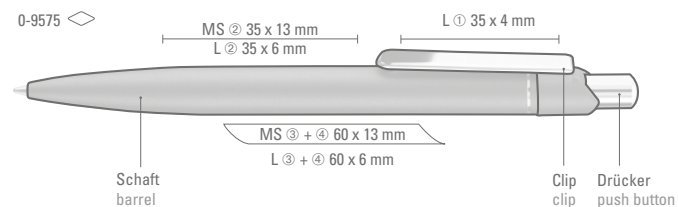

0-8350: Metall-Druckkugelschreiber mit matt lackiertem Aluminium Schaft und integrierter Griffzone. Metallbügelclip und Beschläge glanzverchromt, Zierring schwarz.

0-9575: Metall-Druckkugelschreiber mit matt lackiertem Aluminium Schaft. Metallclip und Drücker silberglanzverchromt.

Preis/Stück 0-8350	1,05 €
Preis/Stück 0-9575	0,89 €
Mindestbestellmenge	300 Stück
Werbeschlüssel	Schaft MS/L, Clip L

0-8350: Retractable metal ballpoint pen with matt lacquered aluminium barrel and integrated gripping zone. Metal clip and fittings chrome plated. Ring black.

0-9575: Metal retractable ballpoint pen with matt lacquered aluminium barrel. Metal clip and push-button in shiny silver.

Price/piece 0-8350	1.05 €
Price/piece 0-9575	0.89 €
Minimum quantity	300 pieces
Advertising code	barrel MS/L, clip L