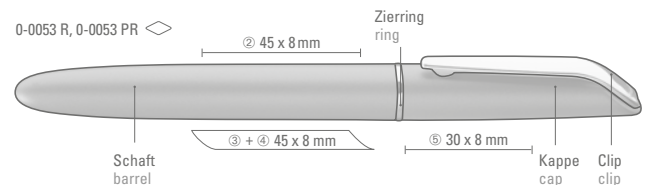

QUANTUM
0-0053

QUANTUM R
0-0053 R

QUANTUM PR
0-0053 PR

Farb-Code/Minen
Color code/Refills

0-0053 (● 8-0855)
0-0053 R (● 8-0806)
0-0053 PR (● 8-0891)

52-0001

52-0002

● 8-0855

● ● 8-0806

● 8-0891

NEU uma Patronen-Roller-System

Das **uma Patronen-Roller-System** ist die innovative Basis für neuartige Tintenroller-Schreibgeräte in Premium-Qualität. Dank seiner speziell entwickelten, verschleißarmen Kugelspitze punktet das **uma Patronen-Roller-System** mit einer bisher unerreichten Langlebigkeit. Das **uma Patronen-Roller-System** arbeitet nach dem Prinzip des Füllhalters und kann mit Standard-Tintenpatronen nachgefüllt werden. Die Schreibspitze mit TC-Kugel (0,7 mm) wird also immer wieder verwendet und nicht weggeworfen. So sind, mit dem **uma Patronen-Roller-System** ausgestattete Schreibgeräte nicht nur sehr wirtschaftlich, sondern auch in besonderem Maße umweltfreundlich.

NEW uma cartridge roller system

The **uma cartridge roller system** is an innovative basis for novel rollerball writing instruments in premium quality. Thanks to its specifically developed wear-resistant ball tip, the **uma cartridge roller system** excels in an unrivalled longevity. The **uma cartridge roller system** operates on the same principle as the fountain pen and can be refilled with standard ink cartridges. Thus, the TC ball tip (0.7 mm) can be reused again and again and will not be disposed of. This makes these writing instruments not only extremely economical, but also very environmentally friendly.

0-0053: Drehkugelschreiber mit Gummigriffzone in schwarz. Metallclip, Zierring und Metallspitze in silber glänzend.

0-0053 R: Rollerball mit gedeckt glänzendem Gehäuse. Zierring und Metallclip glanzverchromt. Passender Rollerball zu Modell 0-0053.