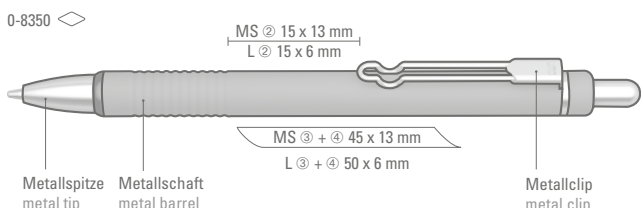

0-8350: Metall-Druckkugelschreiber mit matt lackiertem Aluminium Schaft und integrierter Griffzone. Metallbügelclip und Beschläge glanzverchromt, Zierring schwarz.

0-9575: Metall-Druckkugelschreiber mit matt lackiertem Aluminium Schaft. Metallclip und Drücker silberglanzverchromt.

Preis/Stück 0-8350	1,05 €
Preis/Stück 0-9575	0,89 €
Mindestbestellmenge	300 Stück
Werbeschlüssel	Schaft MS/L, Clip L

0-8350: Retractable metal ballpoint pen with matt lacquered aluminium barrel and integrated gripping zone. Metal clip and fittings chrome plated. Ring black.

0-9575: Metal retractable ballpoint pen with matt lacquered aluminium barrel. Metal clip and push-button in shiny silver.

Price/piece 0-8350	1.05 €
Price/piece 0-9575	0.89 €
Minimum quantity	300 pieces
Advertising code	barrel MS/L, clip L