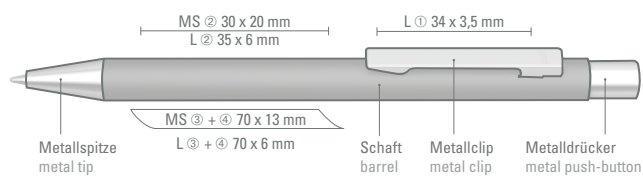

0-9450 SI, 0-9450 SI B, 0-9450 RO-GO ◊