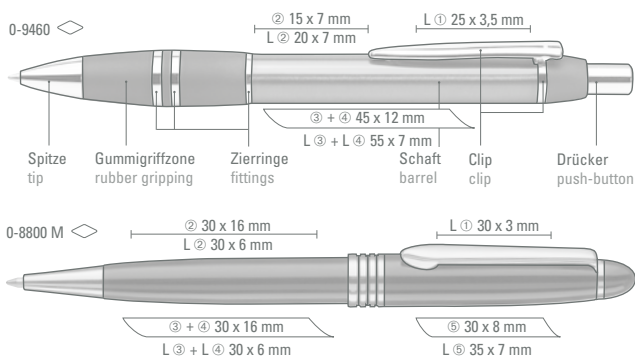

0-9460: Metall-Druckkugelschreiber mit glanz verchromten Beschlägen.

0-8800 M: Metall-Drehkugelschreiber mit schwarz glänzend lackiertem Gehäuse. Clip, Zierringe und Spitze aus vergoldetem Metall.

0-9460: Metal ballpoint pen with glossy chrome fittings.

0-8800 M: Metal twist ballpoint pen with glossy black lacquered body. Clip, bands and tip made from gold-plated metal.

Preis/Stück 0-9460	1,32 €
Werbeschlüssel	Schaft MS/L, Clip L
Preis/Stück 0-8800 M	3,01 €
Mindestbestellmenge	300 Stück
Werbeschlüssel	Schaft MS/L, Clip L, Kappe MT/L,

Price/piece 0-9460	1.32 €
Advertising code	barrel MS/L, clip L
Price/piece 0-8800 M	3.01 €
Minimum quantity	300 pieces
Advertising code	barrel MS/L, clip L, cap MT/L