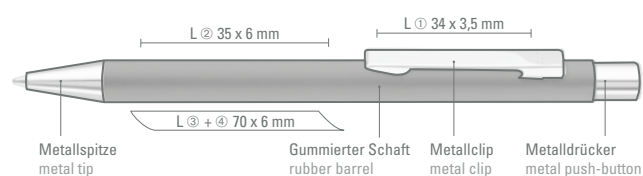

0-9450 RO-GO GUM ◊