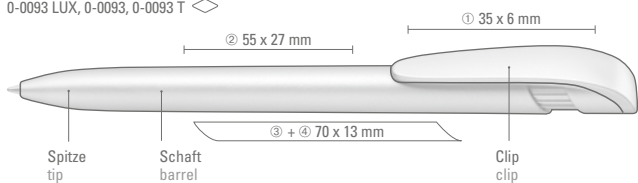

0-0093 LUX, 0-0093, 0-0093 T