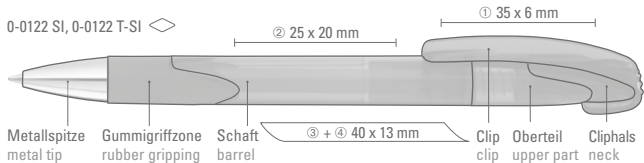

0-0122 SI: Druckkugelschreiber mit gedeckt glänzendem Gehäuse, schwerer glänzender Metallspitze, geschwungenem Clipdrücker und Gummigriffzone.

0-0122 T-SI: Druckkugelschreiber mit transparent glänzendem Gehäuse, schwerer glänzender Metallspitze, geschwungenem Clipdrücker und Gummigriffzone.

0-0122 M-SI: Druckkugelschreiber mit gedeckt glänzendem Gehäuse, schwerer Metallspitze und Metallclip glanzverchromt sowie Gummigriffzone.

0-0122 TM-SI: Druckkugelschreiber mit transparent glänzendem Gehäuse, schwerer Metallspitze und Metallclip glanzverchromt sowie Gummigriffzone.

Preis/Stück 0-0122 SI	0,59 €
Preis/Stück 0-0122 T-SI	0,59 €
Mindestbestellmenge	1.000 Stück
Werbeschlüssel	Schaft S, Clip T
Preis/Stück 0-0122 M-SI	0,75 €
Preis/Stück 0-0122 TM-SI	0,75 €
Mindestbestellmenge	1.000 Stück
Werbeschlüssel	Schaft S, Clip MT/L

0-0122 SI: Retractable ballpoint pen with shiny solid body, heavy shiny metal tip, curved clip push-button and rubberized grip zone.

0-0122 T-SI: Retractable ballpoint pen with shiny transparent body, heavy shiny metal tip, curved clip push-button and rubberized grip zone.

0-0122 M-SI: Retractable ballpoint pen with shiny solid body, heavy metal tip, metal clip chrome plated and rubberized grip zone.

0-0122 TM-SI: Retractable ballpoint pen with shiny transparent body, heavy metal tip, metal clip brilliant chrome plated and rubberized grip zone.

Price/piece 0-0122 SI	0.59 €
Price/piece 0-0122 T-SI	0.59 €
Minimum quantity	1,000 pieces
Advertising code	barrel S, clip T
Price/piece 0-0122 M-SI	0.75 €
Price/piece 0-0122 TM-SI	0.75 €
Minimum quantity	1,000 pieces
Advertising code	barrel S, clip MT/L