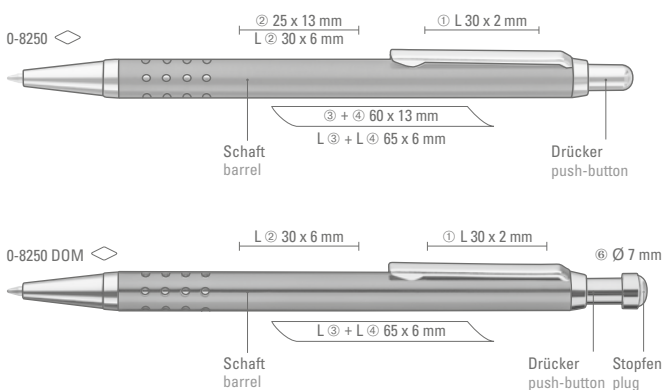

Model is suitable for 360° Laser engraving.

Doming Stopfen
Doming plug ø7 mm

* Preis inkl. Doming
Price including doming

0-8250: Schlanker Metall-Druckkugelschreiber lackiert mit gelochter Griffzone. Beschlagteile glanzverchromt.