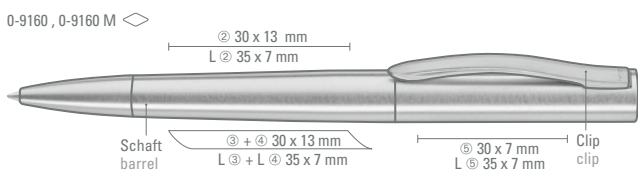

0-9160: Metall-Drehkugelschreiber in schwarz mit Softdrehmechanik und gefedertem Clip. Beschlagteile glanzverchromt.

0-9162 R: Metall-Rollerball in schwarz mit gefedertem Clip, Beschlagteile glanzverchromt.

0-9160 M: Metall-Drehkugelschreiber mit Softdrehmechanik und gefedertem Clip. Oberfläche in Edelstahl matt gebürstet oder in Gun-Optik.

0-9162 MR: Metall-Rollerball mit gefedertem Clip, in Edelstahl matt gebürstet oder Gun-Optik.

Preis/Stück 0-9160	5,65 €
Preis/Stück 0-9162 R	7,08 €
Mindestbestellmenge	100 Stück
Werbeschlüssel	Schaft MS/L, Kappe MT/L
Preis/Stück 0-9160 M	7,30 €
Preis/Stück 0-9162 MR	8,73 €
Mindestbestellmenge	100 Stück
Werbeschlüssel	Schaft L, Kappe L

0-9160: Metal twist ballpoint pen in black with soft twist mechanism and spring mounted clip. Gloss-chromed fittings.

0-9162 R: Metal roller ball in black with spring mounted clip. Gloss-chromed fittings.

0-9160 M: Metal twist ballpoint pen with soft twist mechanism and spring mounted clip. Surface stainless steel mat brushed or gun metal.

0-9162 MR: Metal roller ball with spring mounted clip. Surface stainless steel mat brushed or gun metal.

Price/piece 0-9160	5.65 €
Price/piece 0-9162 R	7.08 €
Minimum quantity	100 pieces
Advertising code	barrel MS/L, cap MT/L
Price/piece 0-9160 M	7.30 €
Price/piece 0-9162 MR	8.73 €
Minimum quantity	100 pieces
Advertising code	barrel L, cap L