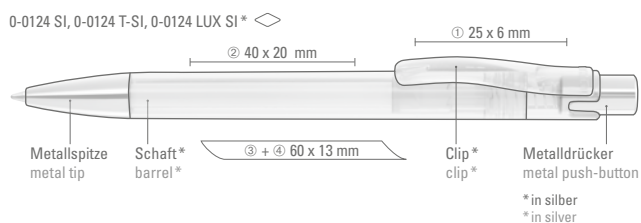

0-0124 SI: Druckkugelschreiber mit gedeckt glänzendem Gehäuse, schwerer, glänzender Metallspitze und Metalldrücker.

0-0124 T-SI: Druckkugelschreiber mit transparent glänzendem Gehäuse, schwerer, glänzender Metallspitze und Metalldrücker.