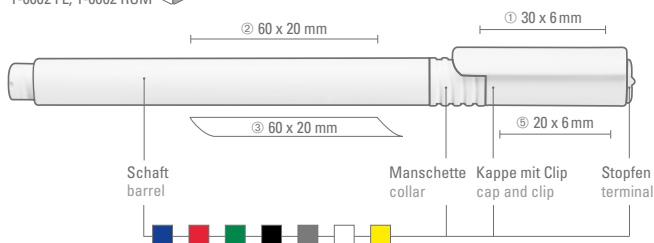

1-0602 FL (●● 8-0831)
1-0602 ROM (●● 8-0806)

● FL
●

● ROM
●

1-0602 FL, 1-0602 ROM

1-0602 FL: Fineliner mit Feinstrichmine, gerillter Griffzone und Kappenstopfen.

1-0602 ROM: Rollingball mit gerillter Griffzone und Kappenstopfen.