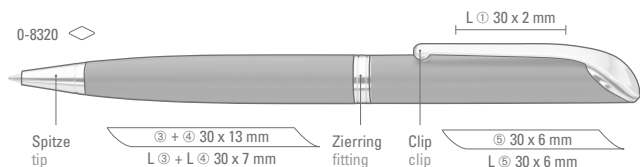

● 8-0806

Modell eignet sich für Hochglanz-
laserung. Siehe Seite 238.

Model is suitable for high-gloss
laser engraving. See page 238.

0-8320: Metall-Drehkugelschreiber mit
mattter Oberfläche. Spitze, Clip und Zier-
ring glanzverchromt.