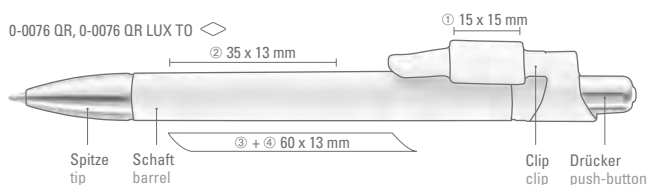

Preis/Stück 0-0076	0,46 €	Price/piece 0-0076	0.46 €
Preis/Stück 0-0076 QR	0,46 €	Price/piece 0-0076 QR	0.46 €
Preis/Stück 0-0076 LUX TO	0,56 €	Price/piece 0-0076 LUX TO	0.56 €
Preis/Stück 0-0076 QR LUX TO	0,56 €	Price/piece 0-0076 QR LUX TO	0.56 €
Mindestbestellmenge	1.000 Stück	Minimum quantity	1,000 pieces
Werbeschlüssel	Schaft S, Clip T	Advertising code	barrel S, clip T