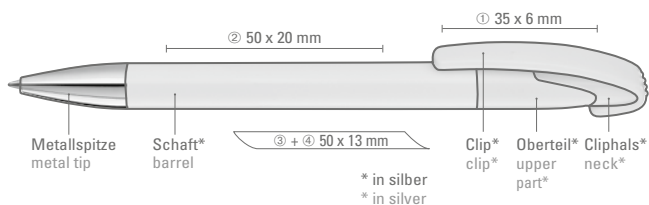

50-0326

50-0483

● 8-0856

0-0121 LUX SI (● 8-0855)

50-0004

● 8-0855

0-0121 SI, 0-0121 T-SI, 0-0121 LUX SI * ◇

0-0121 SI: Druckkugelschreiber mit ge-
deckt glänzendem Gehäuse, schwerer
glänzender Metallspitze und geschwun-
genem Clipdrücker.