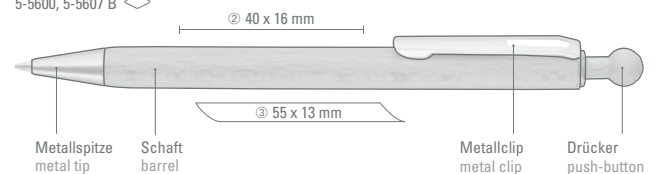

5-5600: Holz-Druckkugelschreiber aus PEFC-zertifiziertem Buchenholz mit vernickeltem Metallclip und Metallspitze. Holz-Kugeldrucker.

5-5607 B: Passender Holz-Druckbleistift (0,7 mm) zu Artikel 5-5600.

5-5100: Holz-Druckkugelschreiber aus PEFC-zertifiziertem Buchenholz mit vernickeltem Metallclip, Metallspitze und Metalldrücker.

Preis/Stück 5-5600	1,49 €
Preis/Stück 5-5607 B	1,92 €
Mindestbestellmenge	300 Stück
Werbeschlüssel	Schaft MS
Preis/Stück 5-5100	2,22 €
Mindestbestellmenge	300 Stück
Werbeschlüssel	Schaft MS

5-5600: Wooden retractable ballpoint pen made of PEFC-certified beechwood with shiny metal clip and tip. Wooden ball button.

5-5607 B: Matching wooden mechanical pencil (0.7 mm) for item 5-5600.

5-5100: Wooden retractable ballpoint pen made from PEFC-certified beech wood with nickel-plated metal clip, metal tip and metal push-button.

Price/piece 5-5600	1.49 €
Price/piece 5-5607 B	1.92 €
Minimum quantity	300 pieces
Advertising code	barrel MS
Price/piece 5-5100	2.22 €
Minimum quantity	300 pieces
Advertising code	barrel MS

5-5600, 5-5607 B