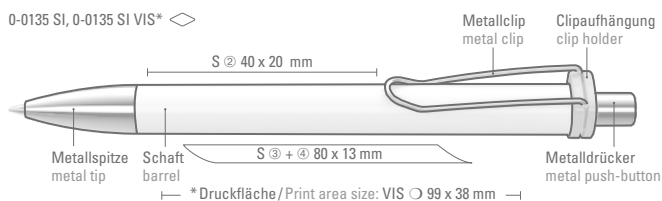

Staffelung Scale	VOGUE SI VIS VOGUE XL SI VIS
1.000	1,39 €/St./pc.
2.000	1,26 €/St./pc.
3.000	1,22 €/St./pc.
4.000	1,12 €/St./pc.

Alle Preise inkl. VISUAL-Print
zzgl. Vorkosten 140,00 €/Motif.

All prices incl. VISUAL-print
plus initial costs € 140.00/motif.