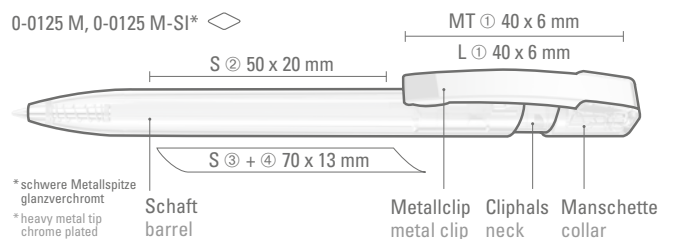

0-0125: Druckkugelschreiber mit gedeckt glänzendem Gehäuse in uni weiß oder schwarz bzw. Manschette in transparent glänzend.

0-0125 M: Druckkugelschreiber mit gedeckt glänzendem Gehäuse in uni weiß oder schwarz bzw. Cliphals transparent glänzend, Metallclip glanzverchromt.

0-0125 M-SI: Druckkugelschreiber mit gedeckt glänzendem Gehäuse in uni weiß oder schwarz Metallclip und schwere Metallspitze glanzverchromt.

Preis/Stück 0-0125	0,36 €
Mindestbestellmenge	1.000 Stück
Werbeschlüssel	Schaft S, Clip T
Preis/Stück 0-0125 M	0,52 €
Preis/Stück 0-0125 M-SI	0,66 €
Mindestbestellmenge	1.000 Stück
Werbeschlüssel	Schaft S, Clip MT/L

0-0125: Retractable ballpoint pen with shiny solid body in solid white or black and collar in solid transparent.

0-0125 M: Retractable ballpoint pen with shiny solid body in white or black and neck shiny transparent, metal clip chrome plated.

0-0125 M-SI: Retractable ballpoint pen with shiny solid body in white or black, metal clip chrome plated and heavy chrome plated metal tip.

Price/piece 0-0125	0.36 €
Minimum Quantity	1,000 pieces
Adverting code	barrel S, clip T
Price/piece 0-0125 M	0.52 €
Price/piece 0-0125 M-SI	0.66 €
Minimum Quantity	1,000 pieces
Adverting code	barrel S, clip MT/L