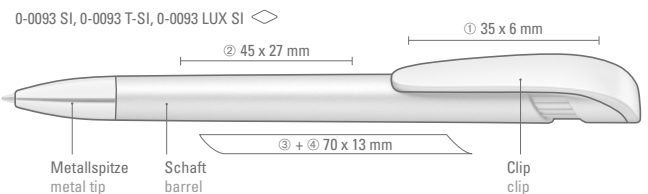

0-0093 SI (● 8-0855)

● 8-0855

0-0093 T-SI (● 8-0856)

● 8-0856

0-0093 LUX SI (● 8-0855)

● 8-0855

0-0093 SI: Druckkugelschreiber in weiß oder schwarz gedeckt glänzendem Gehäuse mit schwerer Metallspitze glanzchrom.

0-0093 T-SI: Druckkugelschreiber in uni glänzend transparentem Gehäuse mit schwerer Metallspitze glanzchrom.

0-0093 LUX SI: Druckkugelschreiber in uni silber mit breitem Bogenclipdrücker und schwerer Metallspitze glanzchrom.

Preis/Stück 0-0093 SI	0,48 €
Preis/Stück 0-0093 T-SI	0,48 €
Preis/Stück 0-0093 LUX SI	0,56 €
Mindestbestellmenge	1.000 Stück
Werbeschlüssel	Schaft S ○, Clip T

0-0093 SI: Retractable ballpoint pen in white or black opaque brilliant body with heavy metal tip gloss-chrome.

0-0093 T-SI: Retractable ballpoint pen with transparent shiny body in one color with heavy metal tip shiny chromed.

0-0093 LUX SI: Retractable ballpoint pen in silver with wide curved clip button and heavy metal tip shiny chromed.

Price/piece 0-0093 SI	0.48 €
Price/piece 0-0093 T-SI	0.48 €
Price/piece 0-0093 LUX SI	0.56 €
Minimum quantity	1,000 pieces
Advertising code	barrel S ○, clip T