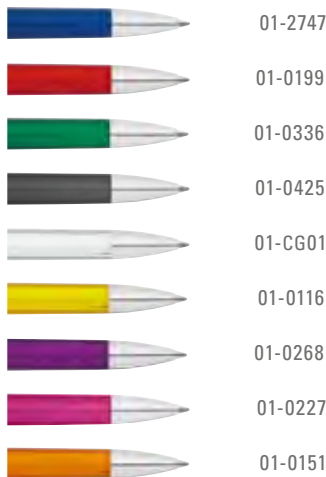

1-0145 SI: Druckkugelschreiber mit gedeckt glänzendem Gehäuse, silbernem Metallzierring und Drücker sowie schwerer glänzender Metallspitze.

1-0145 T-SI: Druckkugelschreiber mit transparent glänzendem Gehäuse, silbernem Metallzierring und Drücker sowie schwerer glänzender Metallspitze.

1-0044 SI: Drehkugelschreiber mit gedeckt glänzendem Gehäuse und farbigem Stopfen im Oberteil. Mit schwerer, silberglänzender Metallspitze.

1-0044 T-SI: Drehkugelschreiber mit transparent glänzendem Gehäuse und farbigem Stopfen im Oberteil. Mit schwerer, silberglänzender Metallspitze.

Preis/Stück 1-0145 SI 0,89 €
Preis/Stück 1-0145 T-SI 0,89 €
Mindestbestellmenge 1.000 Stück
Werbeschlüssel Schaft S ○, Clip T, HD 0,82 €
Preis/Stück 1-0044 SI 0,82 €
Preis/Stück 1-0044 T-SI 0,82 €
Mindestbestellmenge 1.000 Stück
Werbeschlüssel Schaft S ○, Clip T

1-0145 SI: Retractable ballpoint pen with shiny solid body, metal silver ring, push-button and heavy shiny metal tip.

1-0145 T-SI: Retractable ballpoint pen with shiny transparent body, metal silver ring, push-button and heavy shiny metal tip.

1-0044 SI: Twist ballpoint pen with gloss-body in one solid color and colored plug in the upper part. Brilliant silver metal tip.

1-0044 T-SI: Twist ballpoint pen with brilliant transparent body and colored plug in the upper part. Brilliant silver metal tip.

Price/piece 1-0145 SI 0,89 €
Price/piece 1-0145 T-SI 0,89 €
Minimum quantity 1,000 pieces
Advertising code barrel S ○, clip T, HD 0,82 €
Price/piece 1-0044 SI 0,82 €
Price/piece 1-0044 T-SI 0,82 €
Minimum quantity 1,000 pieces
Advertising code barrel S ○, clip T