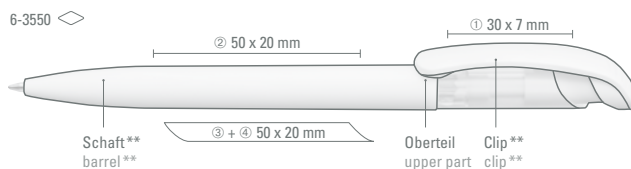

BIO PEN
6-3550

PAPER PEN
6-2250 H

Farb-Code/Minen
Color code/Refills

6-3550 ●●● 8-0866

●●● 8-0866

6-2250 H ●●● 8-0877

●●● 8-0877

*06-7527 BIO-MIX: Drücker und Spitze sind aus Bio-Material gefertigt. Der Werkstoff Celluloseacetat entspricht der DIN EN 13432:2000-12 und wird aus europäischen Weichhölzern gewonnen.

*06-7527 BIO-MIX: Pushbutton and tip are made of bio material. This material – cellulose acetate – complies with DIN EN 13432:2000-12 and is derived from European softwoods.

6-3550: Druckkugelschreiber mit Schaft und Clip aus 100% nachwachsendem und kompostierbarem Material. Oberteil aus gefrostetem ABS Kunststoff in verschiedenen Farben.

6-3550: Retractable ballpoint pen with barrel and clip made of 100% renewable biodegradable material. Upper part made of frosted ABS plastic in different colors.

6-2250 H: Druckkugelschreiber aus recycelter, naturfarbener Pappe. Spitze und Drücker unifarben aus recyceltem oder biologisch abbaubarem Kunststoff (*06-7527 Bio-Mix) sowie Holzclip.

6-2250 H: Pushbutton ballpoint pen made of recycled, natural-coloured papier maché. Tip and pushbutton uni-colored, made of recycled or bio-degradable plastic (*06-7527 Bio-Mix) as well as wooden clip.

Preis/Stück 6-3550 0,65 €
Mindestbestellmenge 1.000 Stück
Werbeschlüssel Schaft S ○, Clip T
Preis/Stück 6-2250 H 0,51 €
Mindestbestellmenge 1.000 Stück
Werbeschlüssel Schaft S, Clip MT

Price/piece 6-3550 0.65 €
Minimum quantity 1,000 pieces
Advertising code barrel S ○, clip T
Price/piece 6-2250 H 0.51 €
Minimum quantity 1,000 pieces
Advertising code barrel S, clip MT