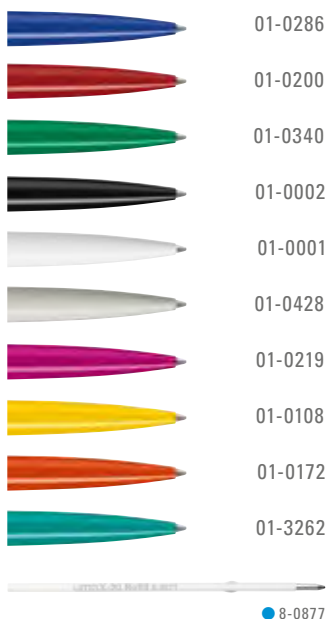

1-0695 TF (● 8-0866)

1-0736 T (● 8-0866)

Ab 2.000 Stück können die Modelle farblich kombiniert werden.

1-0695: Druckkugelschreiber mit vernickeltem Metallbiegeclip und gedeckt glänzendem Gehäuse.

1-0695 TF: Druckkugelschreiber mit vernickeltem Metallbiegeclip in transparent gefrostetem Gehäuse.