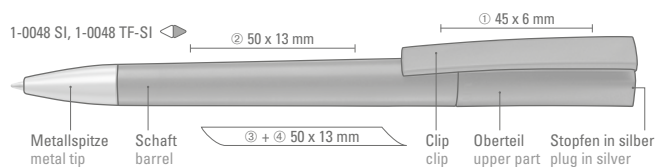

01-0425

01-WG01

01-0116

01-0268

01-0227

01-0151

●● 8-0856

1-0048 SI: Drehkugelschreiber mit weiß oder schwarz matt gedecktem Gehäuse, silbernem Stopfen im Oberteil und schwerer Metallspitze mattverchromt.