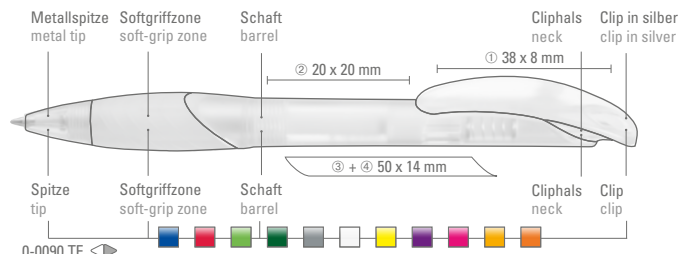

0-0090 TF-SI ◊

0-0090 LUX ◊