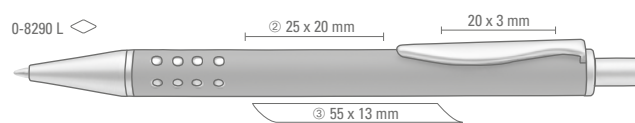

0-8290 (● 8-0883)

53-0004

0-8290 L (● 8-0883)

53-0534

0-7800 (● 8-0883)

21-0004

● 8-0883

0-8290: Metall-Druckkugelschreiber mit matt verchromtem Gehäuse, geschwungenem Clip und Griffzone.

0-8290 L: Metall-Druckkugelschreiber mit blau lackiertem Schaft, matt verchromter Spitze, Drücker und geschwungenem Clip sowie einer gelochten Griffzone.

0-7800: Metall-Druckkugelschreiber mit matt verchromtem Gehäuse, vernickeltem Clip, Drücker und Spitze.

Preis/Stück 0-8290	1,13 €
Preis/Stück 0-8290 L	1,13 €
Werbeschlüssel 0-8290	Schaft E/L, Clip L
Werbeschlüssel 0-8290 L	Schaft MS, Clip L
Preis/Stück 0-7800	1,13 €
Mindestbestellmenge	300 Stück
Werbeschlüssel	Schaft E/L, Clip L

0-8290: Metal retractable ballpoint pen with matt chrome body, flared clip and grip zone.

0-8290 L: Metal retractable ballpoint pen with blue lacquered barrel, matt chrome tip, push-button and flared clip as well as a perforated grip zone.

0-7800: Metal retractable ballpoint pen with matt chrome body, nickel-plated clip, push-button and tip.

Price/piece 0-8290	1.13 €
Price/piece 0-8290 L	1.13 €
Advertising code 0-8290	barrel E/L, clip L
Advertising code 0-8290 L	barrel MS, clip L
Price/piece 0-7800	1.13 €
Minimum quantity	300 pieces
Advertising code	barrel E/L, clip L