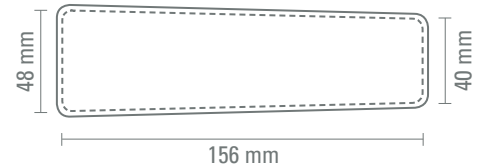

Minimum quantity 100 pieces

Price/piece 0-0939/1 CI 1.65 €

Price/piece 0-0939/2 CI 1.65 €

(Price without ballpens)

Minimum quantity 300 pieces

PROMOTIONAL GIFT
AWARD 2015

Einleger/Inlay
vorne/front

Einleger/Inlay
hinten/back