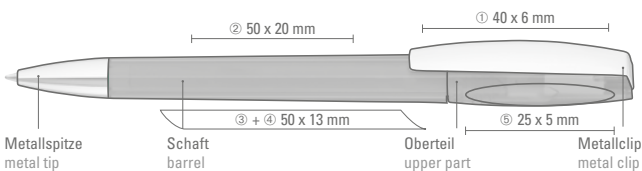

1-0043 SI, 1-0043 T-SI, 1-0043 CT-SI, 1-0043 C-SI ◊