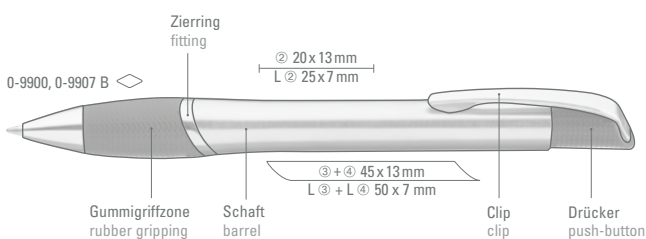

ETUI 0-0917
Beschreibung auf Seite 228.
See description on page 228.

0-9900: Metall-Druckkugelschreiber mit Gummigriffzone und glanzverchromten Beschlagteilen.

0-9907 B: Metall-Druckbleistift (0,7 mm) mit Gummigriffzone und glanzverchromten Beschlagteilen.