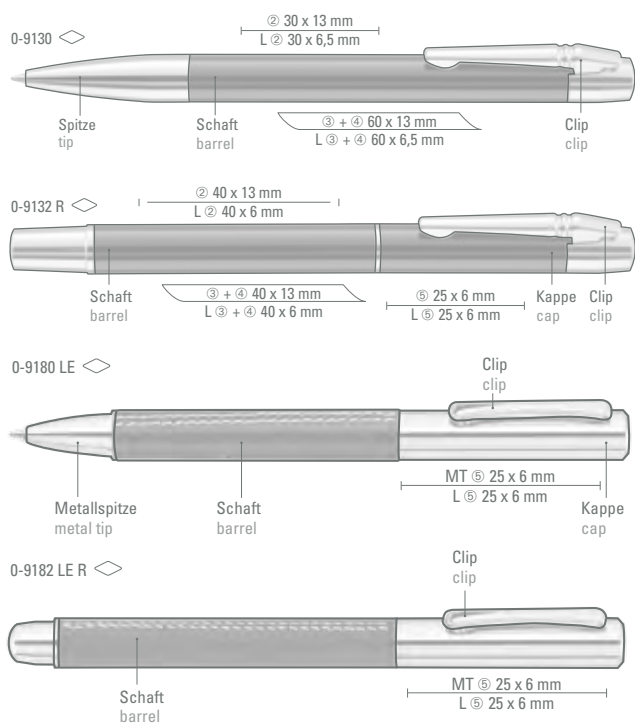

Farb-Code/Minen
Color code/Refills

MAJOR
0-9130

MAJOR R
0-9132 R

SILENCE LE
0-9180 LE

SILENCE LE R
0-9182 LE R

0-9130: Metall-Drehkugelschreiber mit Softdrehmechanik und gefedertem Clip. Beschlagteile glanzverchromt.

0-9132 R: Metall-Rollerball mit gefedertem Clip. Beschlagteile glanzverchromt.

0-9180 LE: Metall-Drehkugelschreiber mit Lederschaft mit weißen Ziernähten. Oberenteil und Beschläge glanzverchromt.

0-9182 LE R: Metall-Rollerball mit Lederschaft mit weißen Ziernähten. Oberenteil und Beschläge glanzverchromt.

Preis/Stück 0-9130	4,22 €
Mindestbestellmenge	100 Stück
Werbeschlüssel	Schaft MS/L
Preis/Stück 0-9132 R	5,65 €
Mindestbestellmenge	100 Stück
Werbeschlüssel	Schaft MS/L, Kappe MT/L

Preis/Stück 0-9180 LE	5,01 €
Preis/Stück 0-9182 LE R	6,44 €
Mindestbestellmenge	100 Stück
Werbeschlüssel	Kappe MT/L

0-9130: Metal twist ballpoint pen with soft-twist mechanism and spring-mounted clip. Gloss-chrome fittings.

0-9132 R: Metal rollerball with spring mounted clip. Gloss-chrome fittings.

0-9180 LE: Twist metal ballpoint pen with leather barrel and white decorative stitchings. Upper part and fittings chrome plated.

0-9182 LE R: Metal rollerball and leather barrel with white decorative stitchings. Upper part and fittings chrome plated.

Price/piece 0-9130	4.22 €
Minimum quantity	100 pieces
Advertising code	barrel MS/L
Price/piece 0-9132 R	5.65 €
Minimum quantity	100 pieces
Advertising code	barrel MS/L, cap MT/L
Price/piece 0-9180 LE	5.01 €
Price/piece 0-9182 LE R	6.44 €
Minimum quantity	100 pieces
Advertising code	cap MT/L