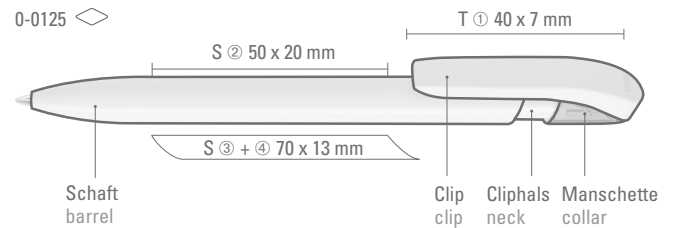

0-0125: Druckkugelschreiber mit gedeckt glänzendem Gehäuse in uni weiß oder schwarz bzw. Manschette in transparent glänzend.

0-0125 M: Druckkugelschreiber mit gedeckt glänzendem Gehäuse in uni weiß oder schwarz bzw. Cliphals transparent glänzend, Metallclip glanzverchromt.

0-0125 M-SI: Druckkugelschreiber mit gedeckt glänzendem Gehäuse in uni weiß oder schwarz Metallclip und schwere Metallspitze glanzverchromt.

Preis/Stück 0-0125	0,36 €
Mindestbestellmenge	1.000 Stück
Werbeschlüssel	Schaft S, Clip T
Preis/Stück 0-0125 M	0,52 €
Preis/Stück 0-0125 M-SI	0,66 €
Mindestbestellmenge	1.000 Stück
Werbeschlüssel	Schaft S, Clip MT/L

0-0125: Retractable ballpoint pen with shiny solid body in solid white or black and collar in solid transparent.

0-0125 M: Retractable ballpoint pen with shiny solid body in white or black and neck shiny transparent, metal clip chrome plated.

0-0125 M-SI: Retractable ballpoint pen with shiny solid body in white or black, metal clip chrome plated and heavy chrome plated metal tip.

Price/piece 0-0125	0.36 €
Minimum Quantity	1,000 pieces
Adverting code	barrel S, clip T
Price/piece 0-0125 M	0.52 €
Price/piece 0-0125 M-SI	0.66 €
Minimum Quantity	1,000 pieces
Adverting code	barrel S, clip MT/L