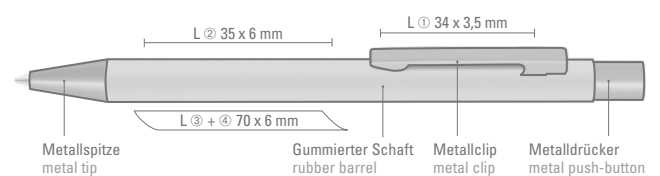

Modell eignet sich für Spiegelglanzgravur. Siehe Seite 239.

The item is suitable for high-gloss laser engraving. See page 239.

0-9450 GUM: Metall-Druckkugelschreiber mit Softtouch-Schaft, Metallclip, Metallspitze und Drücker in Gun metallic.

0-9457 GUM B: Metall-Druckbleistift (0,7mm) mit Softtouch-Schaft, Metallclip, Metallspitze und Drücker in Gun metallic.

Preis/Stück 0-9450 GUM 1,89 €
Preis/Stück 0-9457 GUM B 2,61 €
Mindestbestellmenge 300 Stück
Werbeschlüssel Schaft L, Clip L

0-9450 GUM: Metal retractable ball-point pen with soft touch barrel, metal clip, metal tip and push-button in gun metallic.

0-9457 GUM B: Retractable metal pencil (0.7mm) with soft touch barrel, metal clip, metal tip and push-button in gun metallic.

Price/piece 0-9450 GUM 1.89 €
Price/piece 0-9457 GUM B 2.61 €
Minimum quantity 300 pieces
Advertising code barrel L, clip L

0-9450 GUM, 0-9457 GUM B ◊