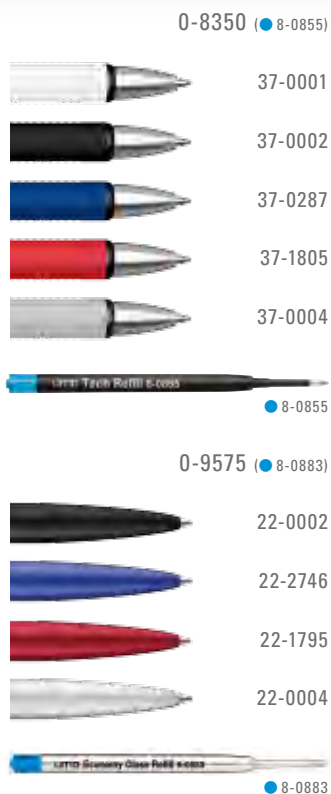

0-8350: Metall-Druckkugelschreiber mit matt lackiertem Aluminium Schaft und integrierter Griffzone. Metallbügelclip und Beschläge glanzverchromt, Zierring schwarz.

0-9575: Metall-Druckkugelschreiber mit matt lackiertem Aluminium Schaft. Metallclip und Drücker silberglanzverchromt.

Preis/Stück 0-8350	1,05 €
Preis/Stück 0-9575	0,89 €
Mindestbestellmenge	300 Stück
Werbeschlüssel	Schaft MS/L, Clip L

0-8350: Retractable metal ballpoint pen with matt lacquered aluminium barrel and integrated gripping zone. Metal clip and fittings chrome plated. Ring black.

0-9575: Metal retractable ballpoint pen with matt lacquered aluminium barrel. Metal clip and push-button in shiny silver.

Price/piece 0-8350	1.05 €
Price/piece 0-9575	0.89 €
Minimum quantity	300 pieces
Advertising code	barrel MS/L, clip L