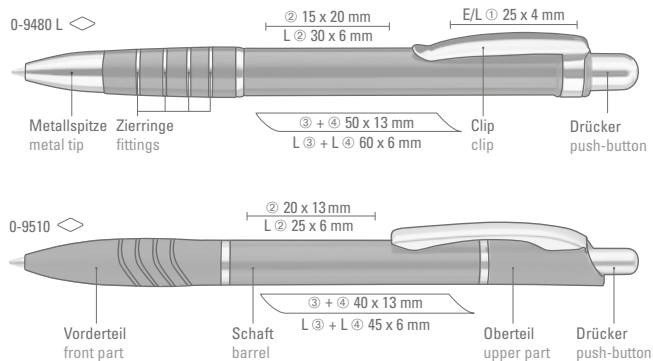

0-9480 L: Metall-Druckkugelschreiber mit lackiertem Aluminium Schaft, Metallclip und Griffzone mit Ringdesign glanzverchromt.

0-9510: Metall-Druckkugelschreiber mit Metallclip und Griffzone.

Preis/Stück 0-9480 L	0,89 €
Mindestbestellmenge	300 Stück
Werbeschlüssel	Schaft MS/L, Clip E/L
Preis/Stück 0-9510	1,32 €
Mindestbestellmenge	300 Stück
Werbeschlüssel	Schaft MS/L