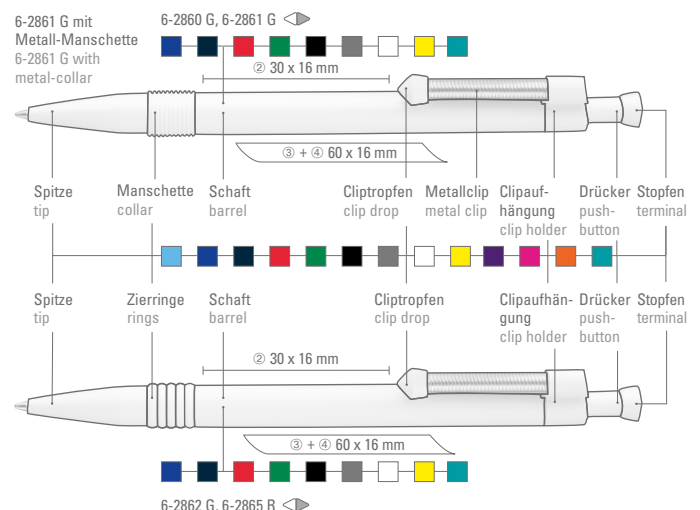

- 6-2860 G ●● 8-0866
- 6-2865 R ●● 8-0866
- 6-2862 G ●● 8-0866
- 6-2861 G ●● 8-0866

- 06-2925
- 06-0294
- 06-0281
- 06-1795
- 06-0349
- 06-0002
- 06-0424
- 06-0001
- 06-0012
- 06-2655
- 06-0219
- 06-1235
- 06-0329
- 8-0866

6-2860 G: Druckkugelschreiber mit flexiblem und vernickeltem Metallfederclip.

6-2865 R: Druckkugelschreiber wie 6-2860 G, jedoch mit 5 Zierringen als Griffzone.

6-2862 G: Druckkugelschreiber wie 6-2860 G, jedoch mit angedeuteten Zierringen als Griffzone.

6-2861 G: Druckkugelschreiber wie 6-2860 G, jedoch mit Metallmanschette als Griffzone.

Preis/Stück 6-2860 G	0,59 €
Preis/Stück 6-2865 R	0,68 €
Preis/Stück 6-2862 G	0,53 €
Preis/Stück 6-2861 G	0,59 €
Mindestbestellmenge	1.000 Stück
Werbeschlüssel	Schaft S ○

6-2860 G: Retractable ballpoint with flexible, nickel-plated springy metal clip.

6-2865 R: Retractable ballpoint pen like 6-2860 G, but with 5-ring grip zone.

6-2862 G: Retractable ballpoint pen like 6-2860 G, but with ring grip zone.

6-2861 G: Retractable ballpoint pen like 6-2860 G, but with metal-collar grip zone.

Price/piece 6-2860 G	0.59 €
Price/piece 6-2865 R	0.68 €
Price/piece 6-2862 G	0.53 €
Price/piece 6-2861 G	0.59 €
Minimum quantity	1,000 pieces
Advertising code	barrel S ○