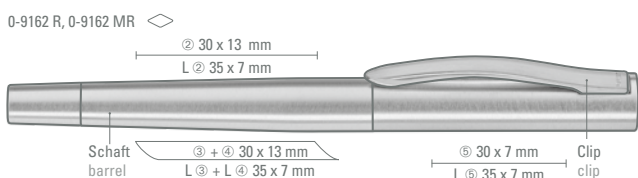

0-9160: Metall-Drehkugelschreiber in schwarz mit Softdrehmechanik und gefedertem Clip. Beschlagteile glanzverchromt.

0-9162 R: Metall-Rollerball in schwarz mit gefedertem Clip, Beschlagteile glanzverchromt.

0-9160 M: Metall-Drehkugelschreiber mit Softdrehmechanik und gefedertem Clip. Oberfläche in Edelstahl matt gebürstet oder in Gun-Optik.

0-9162 MR: Metall-Rollerball mit gefedertem Clip, in Edelstahl matt gebürstet oder Gun-Optik.

Preis/Stück 0-9160	5,65 €
Preis/Stück 0-9162 R	7,08 €
Mindestbestellmenge	100 Stück
Werbeschlüssel	Schaft MS/L, Kappe MT/L
Preis/Stück 0-9160 M	7,30 €
Preis/Stück 0-9162 MR	8,73 €
Mindestbestellmenge	100 Stück
Werbeschlüssel	Schaft L, Kappe L

0-9160: Metal twist ballpoint pen in black with soft twist mechanism and spring mounted clip. Gloss-chromed fittings.

0-9162 R: Metal roller ball in black with spring mounted clip. Gloss-chromed fittings.

0-9160 M: Metal twist ballpoint pen with soft twist mechanism and spring mounted clip. Surface stainless steel mat brushed or gun metal.

0-9162 MR: Metal roller ball with spring mounted clip. Surface stainless steel mat brushed or gun metal.

Price/piece 0-9160	5.65 €
Price/piece 0-9162 R	7.08 €
Minimum quantity	100 pieces
Advertising code	barrel MS/L, cap MT/L
Price/piece 0-9160 M	7.30 €
Price/piece 0-9162 MR	8.73 €
Minimum quantity	100 pieces
Advertising code	barrel L, cap L